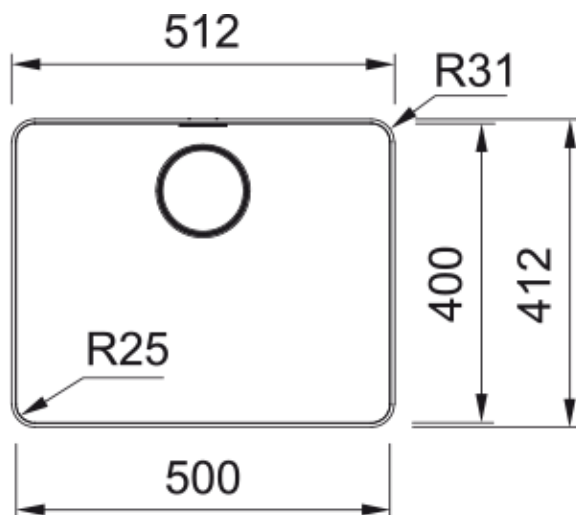

# MYX 210-50 3 1/2" I PWIWOFB Box | 127.0603.544

MYX 210-50 500x400x200mm, stainless steel brushed, integrated waste hole 3 1/2" with round drain cover recess, with waste kit, with round drainer Cover, with overflow, no tap hole, with push knob stainless steel round, packed in single box.

## mõõdud

Väline: paremalt vasakule	512.0
Väline suurus: eest taha	412.0
Kauss 1: paremalt vasakule	500.0
Kauss 1 suurus: eest taha	400.0
Kauss 1: sügavus	200.0

## Toote spetsifikatsioonid

Paigaldamise tüüp	Flushmount
Paigaldamise tüüp	Slimtop
Jäätmete väljalaskeava	Integreeritud
Drenaažitoru asukoht	Äravoolutoru Pole
Aktiivne keerdühilduvus	Jah