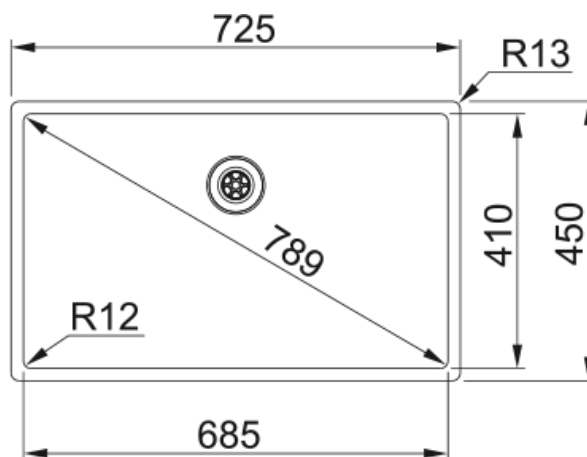

BXX 210/110-68 3 1/2" BSW ND NTH OFH | 127.0539.906

BXX 210/110-68 725x450mm, without drainer, brushed, 3 1/2", with basket strainer waste, hidden overflow, no tap hole

välimus

Valamu tüüp	Kauss (ilma äravooluta)
Materjali tüüp	Roostevaba teras
Kausside arv	1
Värv	Teras
Viimistlus	Harjatud

möödud

Väline: paremalt vasakule	725.0
Väline suurus: eest taha	450.0
Kauss 1: paremalt vasakule	685.0
Kauss 1 suurus: eest taha	410.0
Kauss 1: sügavus	200.0

paigaldusviis

Minimaalne kapi suurus	80 cm
------------------------	-------

Toote spetsifikatsioonid

Paigaldamise tüüp	Flushmount
Jäätmete väljalaskeava	3 1/2"
Drenaažitoru asukoht	Äravoolutoru Pole
Aktiivne keerdühilduvus	Jah

toote tuvastamine

Toote kaubamärk	FRANKE
Süsteem	Maris
Mudeli valik	Box
Heakskiidu logo	CE
Heakskiidu logo	UKCA