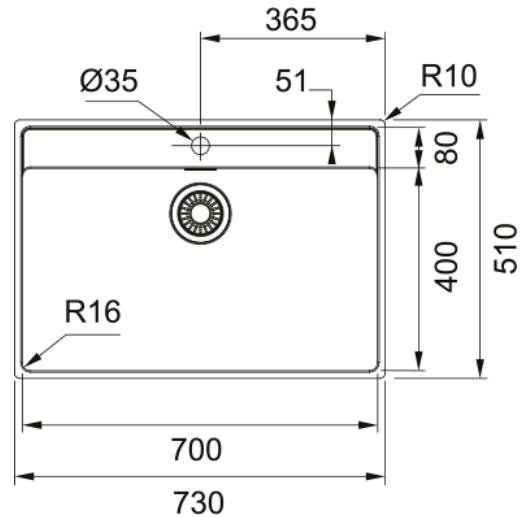

MRX 210-70 3 1/2" BSWIOFC TL ND TH BOX | 127.0531.917

MRX 210-70 730x510x180mm, with overflow hole, with basket strainer waste 3 1/2" semi-integrated and overflow set, with tap ledge, no drainer, with tap hole, packed in single box

välimus

Valamu tüüp	Kauss (ilma äravooluta)
Materjali tüüp	Roostevaba teras
Kausside arv	1
Värv	Teras
Viimistlus	Harjatud

möödud

Väline: paremalt vasakule	730.0
Väline suurus: eest taha	510.0
Kauss 1: paremalt vasakule	700.0
Kauss 1 suurus: eest taha	400.0
Kauss 1: sügavus	180.0

paigaldusviis

Minimaalne kapi suurus	80 cm
------------------------	-------

Toote spetsifikatsioonid

Paigaldamise tüüp	Flushmount
Jäätmete väljalaskeava	3 1/2"
Drenaažitoru asukoht	Äravoolutoru Pole
Aktiivne keerdühilduvus	Jah

toote tuvastamine

Toote kaubamärk	FRANKE
Süsteem	Maris
Mudeli valik	Maris
Heakskiidu logo	CE
Heakskiidu logo	UKCA

omadused

Kanaliseatsioonitoru number	Äravoolutoru pole
Toote pöörduvus	Ei

Kraanide ripp	Jah
Jäätmekomplekt sisaldab	Jah
Jäätmekomplekti tüüp	Manuaal
Sifoon kaasas	Ei
Kraani aukude arv	1
Seebi dosaatori auk	Ei