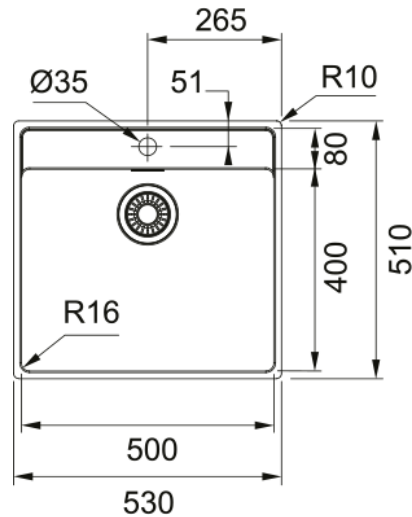

# MRX 210-50 3 1/2" BSWSIOFC TL ND TH BOX | 127.0531.852

MRX 210-50 530x510x180mm, with overflow hole, with basket strainer waste 3 1/2" semi-integrated and overflow set, with tap ledge, no drainer, with tap hole, packed in single box

## möödud

Väline: paremalt vasakule	530.0
Väline suurus: eest taha	510.0
Kauss 1: paremalt vasakule	500.0
Kauss 1 suurus: eest taha	400.0
Kauss 1: sügavus	180.0

## paigaldusviis

Minimaalne kapi suurus	55 cm
------------------------	-------

## Toote spetsifikatsioonid

Paigaldamise tüüp	Flushmount
Paigaldamise tüüp	Slimtop
Jäätmete väljalaskeava	3 1/2"
Drenaažitoru asukoht	Äravoolutoru Pole
Aktiivne keerdühilduvus	Jah