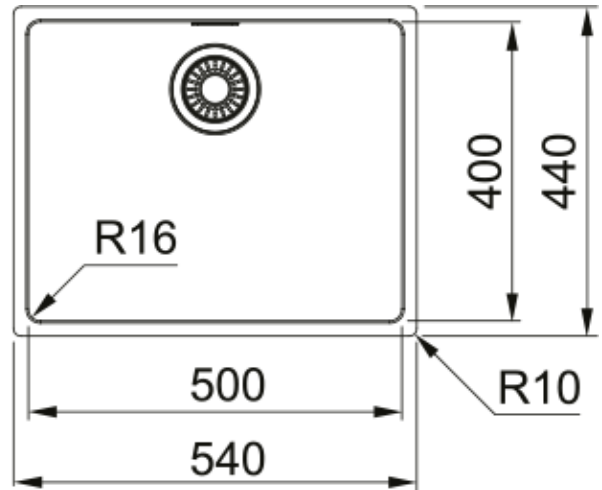

MRX 210-50 3 1/2" BSWIOFC ND BOX | 127.0531.810

MRX 210-50 540x440x180mm, with overflow hole, with basket strainer waste 3 1/2" semi-integrated and overflow set, no drainer, no tap hole, packed in single box

välimus

Valamu tüüp	Kauss (ilma äravooluta)
Materjali tüüp	Roostevaba teras
Kausside arv	1
Värv	Teras
Viimistlus	Harjatud

möödud

Väline: paremalt vasakule	540.0
Väline suurus: eest taha	440.0
Kauss 1: paremalt vasakule	500.0
Kauss 1 suurus: eest taha	400.0
Kauss 1: sügavus	180.0

paigaldusviis

Minimaalne kapi suurus	55 cm
------------------------	-------

Toote spetsifikatsioonid

Paigaldamise tüüp	Flushmount
Jäätmete väljalaskeava	3 1/2"
Drenaažitoru asukoht	Äravoolutoru Pole
Aktiivne keerdühilduvus	Jah

toote tuvastamine

Toote kaubamärk	FRANKE
Süsteem	Maris
Mudeli valik	Maris
Heakskiidu logo	CE
Heakskiidu logo	UKCA

omadused

Kanaliseatsioonitoru number	Äravoolutoru pole
Toote pöörduvus	Ei

Kraanide ripp	Ei
Jäätmekomplekt sisaldab	Jah
Jäätmekomplekti tüüp	Manuaal
Sifoon kaasas	Ei
Kraani aukude arv	Kraani auk puudub
Seebi dosaatori auk	Ei