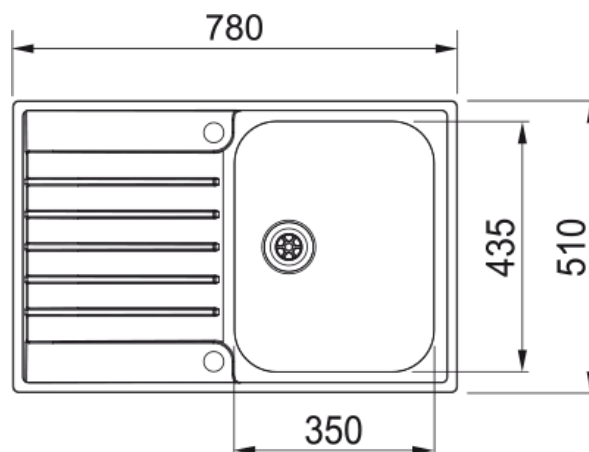

# AGX 211-78 G 3 1/2" I PKW REV OFH 2TH | 127.0476.541

AGX 211-78 G 780x510mm, reversible, stainless steel brushed, integrated waste hole 3 1/2", with push knob waste kit, with hidden overflow and 2 tap holes

## möödud

Väline: paremalt vasakule	780.0
Väline suurus: eest taha	510.0
Kauss 1: paremalt vasakule	350.0
Kauss 1 suurus: eest taha	435.0
Kauss 1: sügavus	175.0

## Toote spetsifikatsioonid

Paigaldamise tüüp	Flushmount
Paigaldamise tüüp	Slimtop
Jäätmete väljalaskeava	Integreeritud
Drenaažitoru asukoht	Pööratav Äravoolutoru
Aktiivne keerdühilduvus	Jah