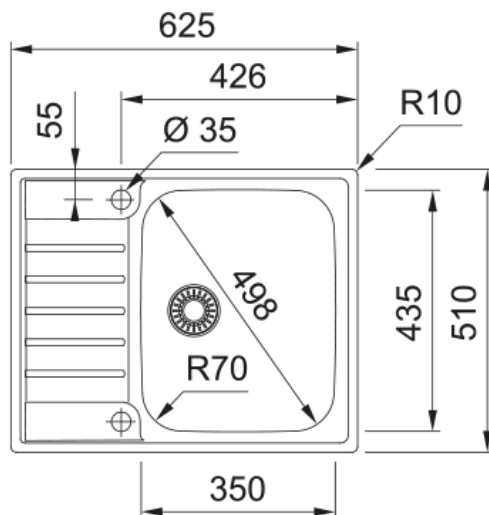

AGX 211-62 G 3 1/2" I PKW REV OFH 2TH | 127.0476.450

AGX 211-62 G 620x510mm, reversible, stainless steel brushed, integrated waste hole 3 1/2", with push knob waste kit, with hidden overflow and 2 tap holes

välimus

Valamu tüüp	Kraanikauss (nööriga)
Materjali tüüp	Roostevaba teras
Kausside arv	1
Värv	Teras
Viimistlus	Harjatud

möödud

Väline: paremalt vasakule	625.0
Väline suurus: eest taha	510.0
Kauss 1: paremalt vasakule	350.0
Kauss 1 suurus: eest taha	435.0
Kauss 1: sügavus	175.0

paigaldusviis

Minimaalne kapi suurus	45 cm
------------------------	-------

Toote spetsifikatsioonid

Paigaldamise tüüp	Flushmount
Paigaldamise tüüp	Slimtop
Jäätmete väljalaskeava	Integreeritud
Drenaažitoru asukoht	Pööratav Äravoolutoru
Aktiivne keerdühilduvus	Jah