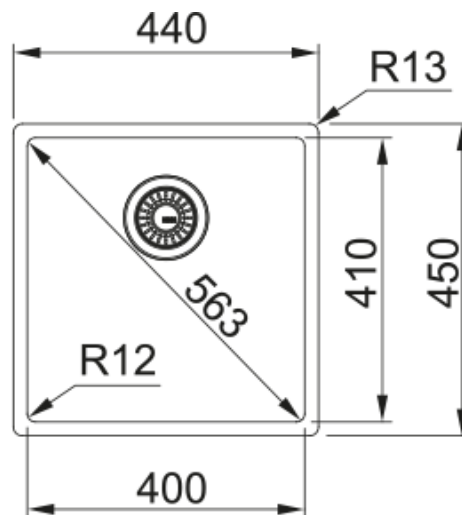

BXX 210/110-40 3 1/2" BSW ND NTH | 127.0375.284

BXX 210/110-40 440x450mm, 3 1/2", with basket strainer waste, without drainer, hidden overflow, no tap hole

välimus

Valamu tüüp	Kauss (ilma äravooluta)
Materjali tüüp	Roostevaba teras
Kausside arv	1
Värv	Teras
Viimistlus	Harjatud

möödud

Väline: paremalt vasakule	440.0
Väline suurus: eest taha	450.0
Kauss 1: paremalt vasakule	400.0
Kauss 1 suurus: eest taha	410.0
Kauss 1: sügavus	200.0

paigaldusviis

Minimaalne kapi suurus	45 cm
------------------------	-------

Toote spetsifikatsioonid

Paigaldamise tüüp	Flushmount
Jäätmete väljalaskeava	3 1/2"
Drenaažitoru asukoht	Äravoolutoru Pole
Aktiivne keerdühilduvus	Jah

toote tuvastamine

Toote kaubamärk	FRANKE
Süsteem	Maris
Mudeli valik	Box
Heakskiidu logo	CE