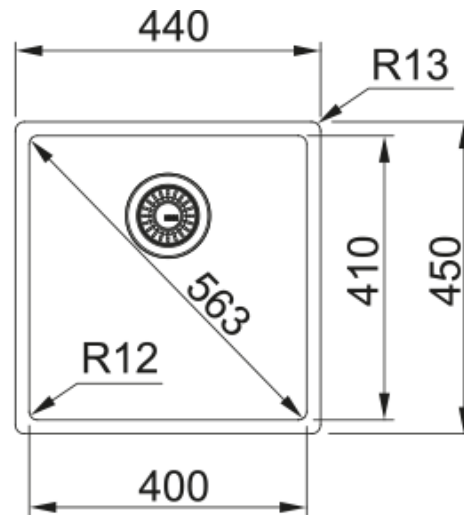

BXX 210/110-40 3 1/2" BSW ND NTH | 127.0375.284

BXX 210/110-40 440x450mm, 3 1/2", with basket strainer waste, without drainer, hidden overflow, no tap hole

välimus

Valamu tüüp	Kauss (ilma äravooluta)
Materjali tüüp	Roostevaba teras
Kausside arv	1
Värv	Teras
Viimistlus	Harjatud

möödud

Väline: paremalt vasakule	440.0
Väline suurus: eest taha	450.0
Kauss 1: paremalt vasakule	400.0
Kauss 1 suurus: eest taha	410.0
Kauss 1: sügavus	200.0

paigaldusviis

Minimaalne kapi suurus	45 cm
------------------------	-------

Toote spetsifikatsioonid

Paigaldamise tüüp	Flushmount
Jäätmete väljalaskeava	3 1/2"
Drenaažitoru asukoht	Äravoolutoru Pole
Aktiivne keerdühilduvus	Jah

toote tuvastamine

Toote kaubamärk	FRANKE
Süsteem	Maris
Mudeli valik	Box
Heakskiidu logo	CE