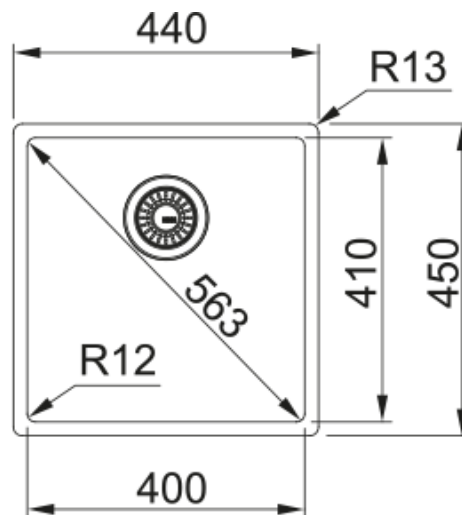

# BXX 210/110-40 3 1/2" BSW ND NTH | 127.0375.284

BXX 210/110-40 440x450mm, 3 1/2", with basket strainer waste, without drainer, hidden overflow, no tap hole

## möödud

Väline: paremalt vasakule	440.0
Väline suurus: eest taha	450.0
Kauss 1: paremalt vasakule	400.0
Kauss 1 suurus: eest taha	410.0
Kauss 1: sügavus	200.0

## paigaldusviis

Minimaalne kapi suurus	45 cm
------------------------	-------

## Toote spetsifikatsioonid

Paigaldamise tüüp	Flushmount
Jäätmete väljalaskeava	3 1/2"
Drenaažitoru asukoht	Äravoolutoru Pole
Aktiivne keerdühilduvus	Jah