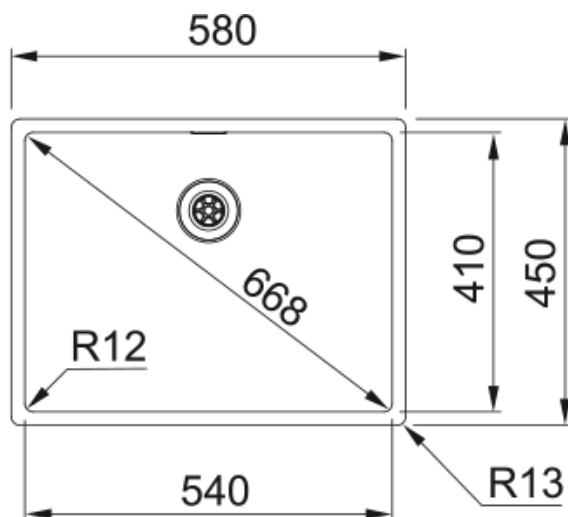

BXX 210/110-54 3 1/2" I WWK PuK ND NTH | 127.0375.278

BXX 210/110-54 580x450mm, 3 1/2" integrated waste hole, push knob waste, without drainer, hidden overflow, no tap hole

välimus

Valamu tüüp	Kauss (ilma äravooluta)
Materjali tüüp	Roostevaba teras
Kausside arv	1
Värv	Teras
Viimistlus	Harjatud

möödud

Väline: paremalt vasakule	580.0
Väline suurus: eest taha	450.0
Kauss 1: paremalt vasakule	540.0
Kauss 1 suurus: eest taha	410.0
Kauss 1: sügavus	200.0

paigaldusviis

Minimaalne kapi suurus	60 cm
------------------------	-------

Toote spetsifikatsioonid

Paigaldamise tüüp	Flushmount
Paigaldamise tüüp	Slimtop
Paigaldamise tüüp	Allamäge
Jäätmete väljalaskeava	Integreeritud
Drenaažitoru asukoht	Äravoolutoru Pole
Aktiivne keerdühilduvus	Jah