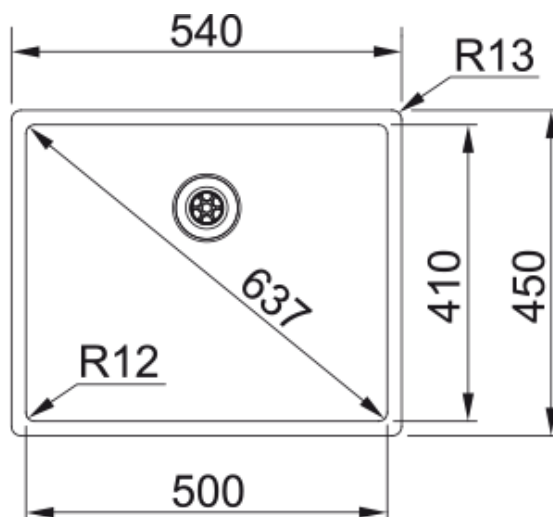

BXX 210/110-50 3 1/2" I WWk PuK ND NTH | 127.0375.273

BXX 210/110-50 540x450mm, 3 1/2" integrated waste hole, push knob waste, without drainer, hidden overflow, no tap hole

välimus

Valamu tüüp	Kauss (ilma äravooluta)
Materjali tüüp	Roostevaba teras
Kausside arv	1
Värv	Teras
Viimistlus	Harjatud

möödud

Väline: paremalt vasakule	540.0
Väline suurus: eest taha	450.0
Kauss 1: paremalt vasakule	500.0
Kauss 1 suurus: eest taha	410.0
Kauss 1: sügavus	200.0

paigaldusviis

Minimaalne kapi suurus	55 cm
------------------------	-------

Toote spetsifikatsioonid

Paigaldamise tüüp	Flushmount
Paigaldamise tüüp	Slimtop
Paigaldamise tüüp	Allamäge
Jäätmete väljalaskeava	Integreeritud
Drenaažitoru asukoht	Äravoolutoru Pole
Aktiivne keerdühilduvus	Jah