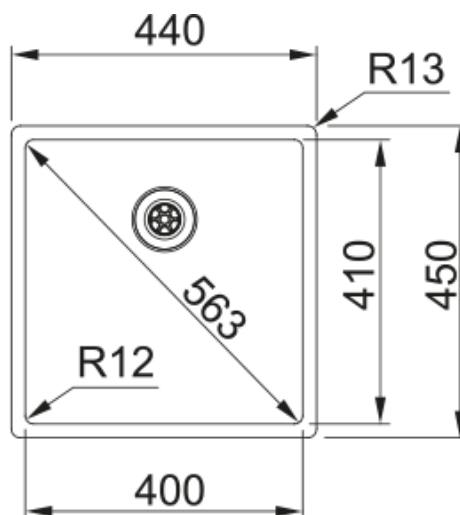

BXX 210/110-40 3 1/2" I WWK PuK ND NTH | 127.0375.252

BXX 210/110-40 440x450mm, 3 1/2" integrated waste hole, push knob waste, without drainer, hidden overflow, no tap hole

välimus

Valamu tüüp	Kauss (ilma äravooluta)
Materjali tüüp	Roostevaba teras
Kausside arv	1
Värv	Teras
Viimistlus	Harjatud

möödud

Väline: paremalt vasakule	440.0
Väline suurus: eest taha	450.0
Kauss 1: paremalt vasakule	400.0
Kauss 1 suurus: eest taha	410.0
Kauss 1: sügavus	200.0

paigaldusviis

Minimaalne kapi suurus	45 cm
------------------------	-------

Toote spetsifikatsioonid

Paigaldamise tüüp	Flushmount
Paigaldamise tüüp	Slimtop
Paigaldamise tüüp	Allamäge
Jäätmete väljalaskeava	Integreeritud
Drenaažitoru asukoht	Äravoolutoru Pole
Aktiivne keerdühilduvus	Jah