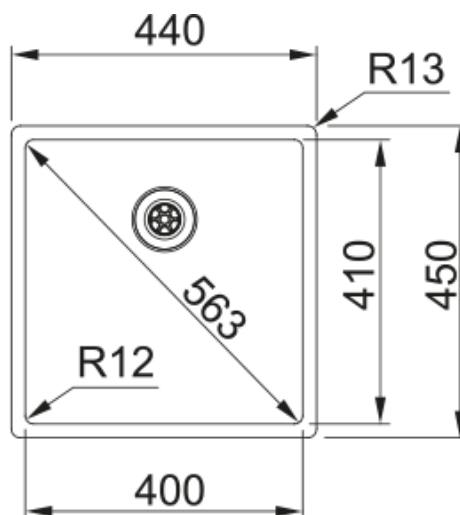

## BXX 210/110-40 3 1/2" I WWK PuK ND NTH | 127.0375.252

BXX 210/110-40 440x450mm, 3 1/2" integrated waste hole, push knob waste, without drainer, hidden overflow, no tap hole

### möödud

Väline: paremalt vasakule	440.0
Väline suurus: eest taha	450.0
Kauss 1: paremalt vasakule	400.0
Kauss 1 suurus: eest taha	410.0
Kauss 1: sügavus	200.0

### paigaldusviis

Minimaalne kapi suurus	45 cm
------------------------	-------