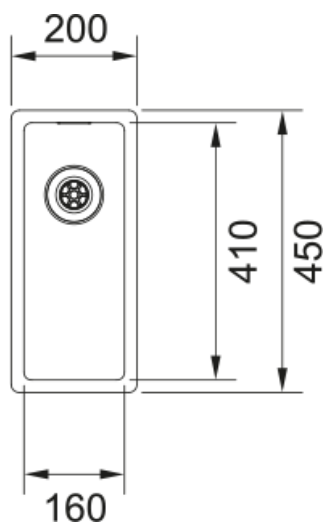

# BXX 210/110-16 3 1/2" | PWC ND NTH | 127.0374.673

BXX 210/110-16 200x450mm, 3 1/2" integrated waste hole, push knob waste, without drainer, hidden overflow, no tap hole

## möödud

Väline: paremalt vasakule	200.0
Väline suurus: eest taha	450.0
Kauss 1: paremalt vasakule	160.0
Kauss 1 suurus: eest taha	410.0
Kauss 1: sügavus	140.0

## paigaldusviis

Minimaalne kapi suurus	30 cm
------------------------	-------