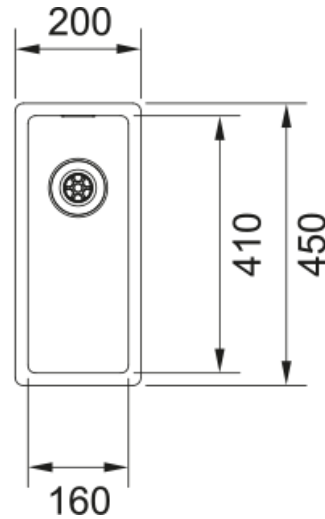

BXX 210/110-16 3 1/2" | PWC ND NTH | 127.0374.673

BXX 210/110-16 200x450mm, 3 1/2" integrated waste hole, push knob waste, without drainer, hidden overflow, no tap hole

välimus

Valamu tüüp	Kauss (ilma äravooluta)
Materjali tüüp	Roostevaba teras
Kausside arv	1
Värv	Teras
Viimistlus	Harjatud

möödud

Väline: paremalt vasakule	200.0
Väline suurus: eest taha	450.0
Kauss 1: paremalt vasakule	160.0
Kauss 1 suurus: eest taha	410.0
Kauss 1: sügavus	140.0

paigaldusviis

Minimaalne kapi suurus	30 cm
------------------------	-------

Toote spetsifikatsioonid

Paigaldamise tüüp	Flushmount
Paigaldamise tüüp	Slimtop
Paigaldamise tüüp	Allamäge
Jäätmete väljalaskeava	Integreeritud
Drenaažitoru asukoht	Äravoolutoru Pole
Aktiivne keerdühilduvus	Jah