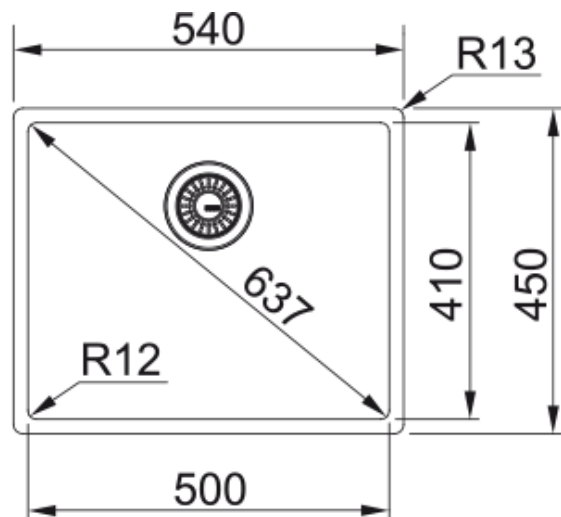

BXX 210/110-50 3 1/2" BSW ND NTH | 127.0374.206

BXX 210/110-50 540x450mm, 3 1/2", with basket strainer waste, without drainer, brushed, hidden overflow, no tap hole

välimus

Valamu tüüp	Kauss (ilma äravooluta)
Materjali tüüp	Roostevaba teras
Kausside arv	1
Värv	Teras
Viimistlus	Harjatud

möödud

Väline: paremalt vasakule	540.0
Väline suurus: eest taha	450.0
Kauss 1: paremalt vasakule	500.0
Kauss 1 suurus: eest taha	410.0
Kauss 1: sügavus	200.0

paigaldusviis

Minimaalne kapi suurus	55 cm
------------------------	-------

Toote spetsifikatsioonid

Paigaldamise tüüp	Flushmount
Jäätmete väljalaskeava	3 1/2"
Drenaažitoru asukoht	Äravoolutoru Pole
Aktiivne keerdühilduvus	Jah

toote tuvastamine

Toote kaubamärk	FRANKE
Süsteem	Maris
Mudeli valik	Box
Heakskiidu logo	CE