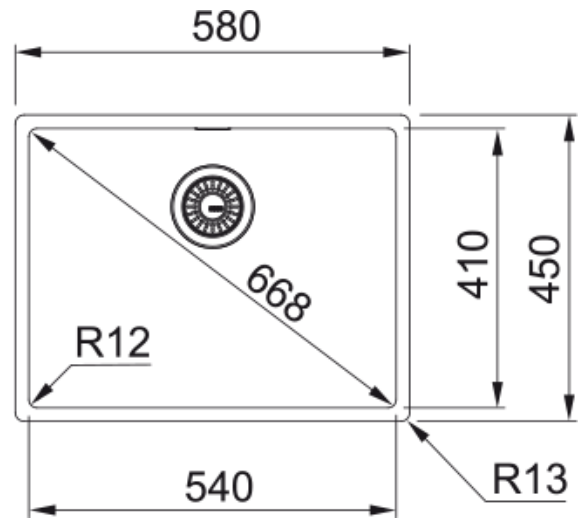

BXX 210/110-54 3 1/2" BSW ND NTH OFH KMI | 127.0372.488

BXX 210/110-54 580x450mm, without drainer, brushed, 3 1/2", with basket strainer waste, hidden overflow, no tap hole

välimus

Valamu tüüp	Kauss (ilma äravooluta)
Materjali tüüp	Roostevaba teras
Kausside arv	1
Värv	Teras
Viimistlus	Harjatud

möödud

Väline: paremalt vasakule	580.0
Väline suurus: eest taha	450.0
Kauss 1: paremalt vasakule	540.0
Kauss 1 suurus: eest taha	410.0
Kauss 1: sügavus	200.0

paigaldusviis

Minimaalne kapi suurus	60 cm
------------------------	-------

Toote spetsifikatsioonid

Paigaldamise tüüp	Flushmount
Jäätmete väljalaskeava	3 1/2"
Drenaažitoru asukoht	Äravoolutoru Pole
Aktiivne keerdühilduvus	Jah

toote tuvastamine

Toote kaubamärk	FRANKE
Süsteem	Maris
Mudeli valik	Box
Heakskiidu logo	CE