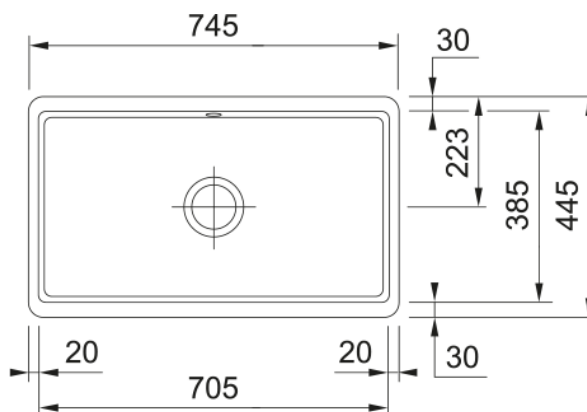

# KBK 110-70 3 1/2" WWK ND WRO NTH Glacier | 126.0381.439

KBK 110-70, 3 1/2", 745x445mm, Glacier, no drainer, with push knob waste kit, with round overflow, with Franke Logo, no Taphole, boxed

## möödud

Väline: paremalt vasakule	745.0
Väline suurus: eest taha	445.0
Kauss 1: paremalt vasakule	705.0
Kauss 1 suurus: eest taha	385.0
Kauss 1: sügavus	195.0

## Toote spetsifikatsioonid

Paigaldamise tüüp	Allamäge
Jäätmete väljalaskeava	3 1/2"
Drenaažitoru asukoht	Äravoolutoru Pole