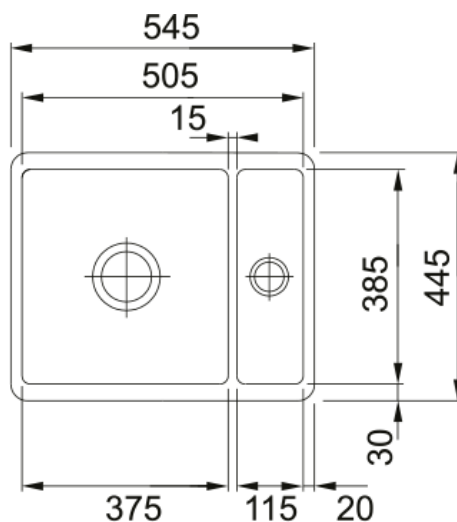

KBK 160 3 1/2" ND PKW NOF NTH onyx | 126.0335.887

KBK 160, 3 1/2", 545x445mm, onyx, no drainer, with waste kit, without overflow, with Franke Logo, no Taphole

välimus

Valamu tüüp	Kauss (ilma äravooluta)
Materjali tüüp	Keraamiline
Kausside arv	1,5
Värv	Oonüks
Viimistlus	Läikiv

möödud

Väline: paremalt vasakule	545.0
Väline suurus: eest taha	445.0
Kauss 1: paremalt vasakule	375.0
Kauss 1 suurus: eest taha	385.0
Kauss 1: sügavus	185.0
Kauss 2: paremalt vasakule	115.0
Kauss 2 suurus: eest taha	385.0
Kauss 2: sügavus	115.0

paigaldusviis

Minimaalne kapi suurus	60 cm
------------------------	-------

Toote spetsifikatsioonid

Paigaldamise tüüp	Allamäge
Jäätmete väljalaskeava	3 1/2"
Drenaažitoru asukoht	Äravoolutoru Pole

toote tuvastamine