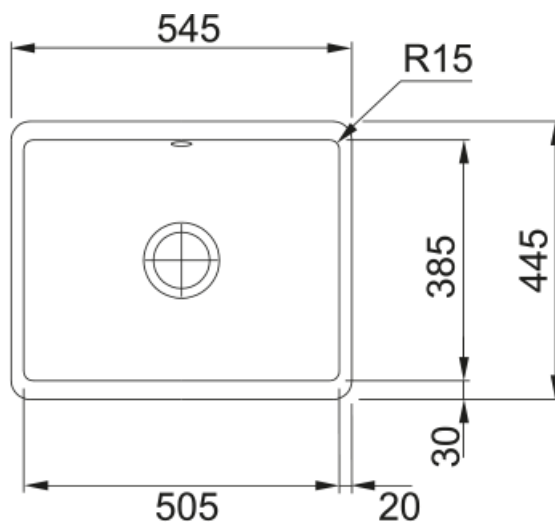

# KBK 110-50 3 1/2" ND WWK WRO NTH magnoli | 126.0335.880

KBK 110-50, 3 1/2", 545x445mm, magnolia, no drainer, with waste kit, with round overflow, with Franke Logo, no Taphole

## möödud

Väline: paremalt vasakule	545.0
Väline suurus: eest taha	445.0
Kauss 1: paremalt vasakule	505.0
Kauss 1 suurus: eest taha	385.0
Kauss 1: sügavus	185.0

## Toote spetsifikatsioonid

Paigaldamise tüüp	Allamäge
Jäätmete väljalaskeava	3 1/2"
Drenaažitoru asukoht	Äravoolutoru Pole