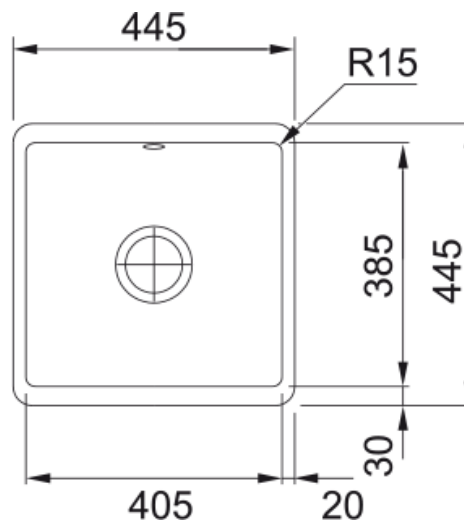

KBK 110-40 3 1/2" WWK ND WRO NTH magnoli | 126.0335.875

KBK 110-40, 3 1/2", 445x445mm, magnolia, no drainer, with waste kit, with round overflow, with Franke Logo, no Taphole

välimus

Valamu tüüp	Kauss (ilma äravooluta)
Materjali tüüp	Keraamiline
Kausside arv	1
Värv	Magnoolia
Viimistlus	Läikiv

möödud

Väline: paremalt vasakule	445.0
Väline suurus: eest taha	445.0
Kauss 1: paremalt vasakule	405.0
Kauss 1 suurus: eest taha	385.0
Kauss 1: sügavus	175.0

paigaldusviis

Minimaalne kapi suurus	50 cm
------------------------	-------

Toote spetsifikatsioonid

Paigaldamise tüüp	Allamäge
Jäätmete väljalaskeava	3 1/2"
Drenaažitoru asukoht	Äravoolutoru Pole

toote tuvastamine

Toote kaubamärk	FRANKE
Süsteem	Mythos
Mudeli valik	Kubus
Heakskiidu logo	CE
Heakskiidu logo	UKCA