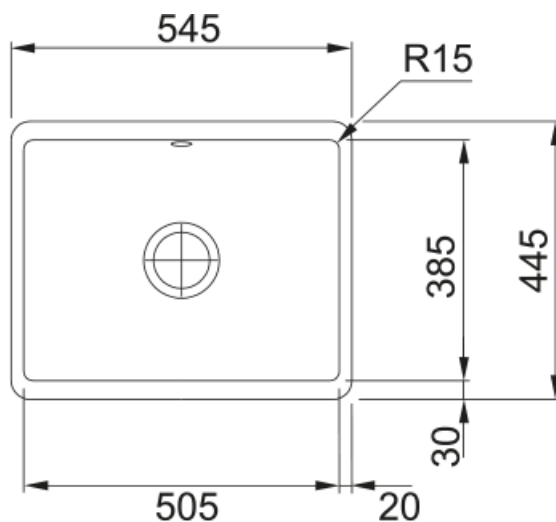

KBK 110-50 3 1/2" PKW ND WRO NTH glacier | 126.0335.712

KBK 110-50, 3 1/2", 545x445mm, glacier, no drainer, with waste kit, with round overflow, with Franke Logo, no Taphole

välimus

Valamu tüüp	Kauss (ilma äravooluta)
Materjali tüüp	Keraamiline
Kausside arv	1
Värv	Liustik
Viimistlus	Läikiv

möödud

Väline: paremalt vasakule	545.0
Väline suurus: eest taha	445.0
Kauss 1: paremalt vasakule	505.0
Kauss 1 suurus: eest taha	385.0
Kauss 1: sügavus	185.0

paigaldusviis

Minimaalne kapi suurus	60 cm
------------------------	-------

Toote spetsifikatsioonid

Paigaldamise tüüp	Allamäge
Jäätmete väljalaskeava	3 1/2"
Drenaažitoru asukoht	Äravoolutoru Pole

toote tuvastamine

Toote kaubamärk	FRANKE
Süsteem	Mythos
Mudeli valik	Kubus
Heakskiidu logo	CE
Heakskiidu logo	UKCA