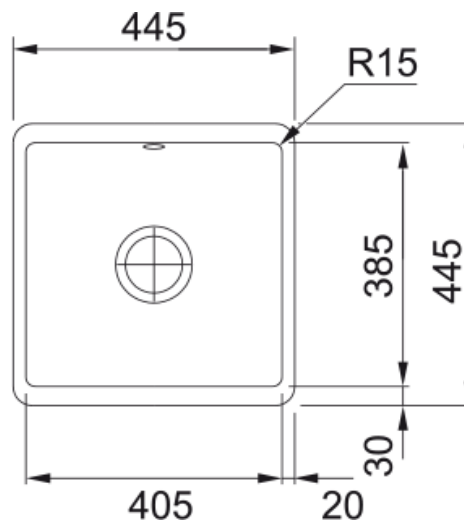

# KBK 110-40 3 1/2" PKW ND WRO NTH glacier | 126.0335.711

KBK 110-40, 3 1/2", 445x445mm, glacier, no drainer, with waste kit, with round overflow, with Franke Logo, no Taphole

## möödud

Väline: paremalt vasakule	445.0
Väline suurus: eest taha	445.0
Kauss 1: paremalt vasakule	405.0
Kauss 1 suurus: eest taha	385.0
Kauss 1: sügavus	175.0

## paigaldusviis

Minimaalne kapi suurus	50 cm
------------------------	-------

## Toote spetsifikatsioonid

Paigaldamise tüüp	Allamäge
Jäätmete väljalaskeava	3 1/2"
Drenaažitoru asukoht	Äravoolutoru Pole