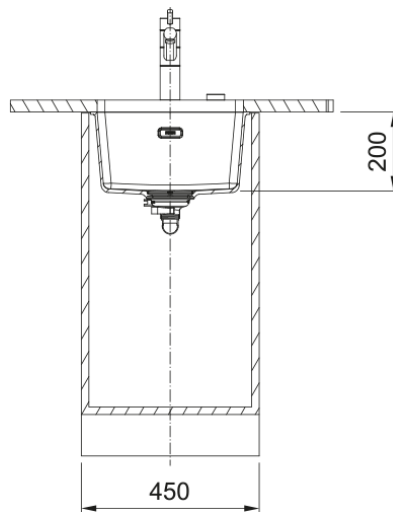

MRG 110-37 3 1/2" PKW HOF SG | 125.0715.497

MRG 110-37, Maris, granite, Slate Grey, Franke, undermount, 3 1/2", with push knob waste kit, without drainer, no tap hole, with overflow

välimus

Valamu tüüp	Kauss (ilma äravooluta)
Materjali tüüp	Graniit
Kausside arv	1
Värv	Kiltkivihall
Viimistlus	Mitte ühtegi

möödud

Väline: paremalt vasakule	403.0
Väline suurus: eest taha	433.0
Kauss 1: paremalt vasakule	370.0
Kauss 1 suurus: eest taha	400.0
Kauss 1: sügavus	200.0

paigaldusviis

Minimaalne kapi suurus	45 cm
------------------------	-------

Toote spetsifikatsioonid

Paigaldamise tüüp	Allamäge
Jäätmete väljalaskeava	3 1/2"
Drenaažitoru asukoht	Äravoolutoru Pole
Kauss 1: lisatarviku serv	Ei
Aktiivne keerdühilduvus	Jah
Paigaldusriist	Klambrikott