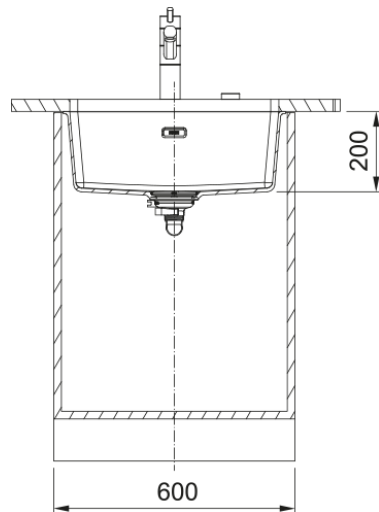

# MRG 110-52 3 1/2" BSW HOFND SG | 125.0715.496

MRG 110-52, Maris, granite, Slate Grey, Franke, undermount, 3 1/2", with basket strainer waste kit, without drainer, no tap hole, with overflow

## möödud

Väline: paremalt vasakule	553.0
Väline suurus: eest taha	433.0
Kauss 1: paremalt vasakule	520.0
Kauss 1 suurus: eest taha	400.0
Kauss 1: sügavus	200.0

## Toote spetsifikatsioonid

Paigaldamise tüüp	Allamäge
Jäätmete väljalaskeava	3 1/2"
Drenaažitoru asukoht	Äravoolutoru Pole
Kauss 1: lisatarviku serv	Ei
Aktiivne keerdühilduvus	Jah
Paigaldusriist	Klambrikott