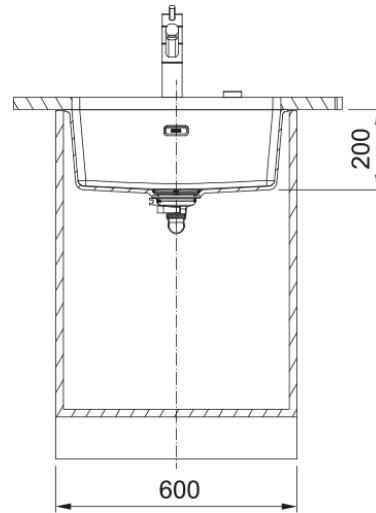

# MRG 110-52 3 1/2" BSW HOFND SG | 125.0715.496

MRG 110-52, Maris, granite, Slate Grey, Franke, undermount, 3 1/2", with basket strainer waste kit, without drainer, no tap hole, with overflow

## möödud

Väline: paremalt vasakule	553.0
Väline suurus: eest taha	433.0
Kauss 1: paremalt vasakule	520.0
Kauss 1 suurus: eest taha	400.0
Kauss 1: sügavus	200.0

## Toote spetsifikatsioonid

Paigaldamise tüüp	Allamäge
Jäätmete väljalaskeava	3 1/2"
Drenaažitoru asukoht	Äravoolutoru Pole
Kauss 1: lisatarviku serv	Ei
Aktiivne keerdühilduvus	Jah
Paigaldusriist	Klambrikott