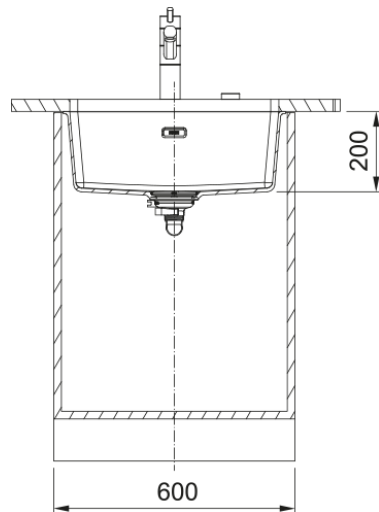

# MRG 110-52 3 1/2" PKW ND HOF SG | 125.0715.495

MRG 110-52, Maris, granite, Slate Grey, Franke, undermount, 3 1/2", with push knob waste kit, without drainer, no tap hole, with overflow

## möödud

Väline: paremalt vasakule	553.0
Väline suurus: eest taha	433.0
Kauss 1: paremalt vasakule	520.0
Kauss 1 suurus: eest taha	400.0
Kauss 1: sügavus	200.0

## Toote spetsifikatsioonid

Paigaldamise tüüp	Allamäge
Jäätmete väljalaskeava	3 1/2"
Drenaažitoru asukoht	Äravoolutoru Pole
Kauss 1: lisatarviku serv	Ei
Aktiivne keerdühilduvus	Jah
Paigaldusriist	Klambrikott