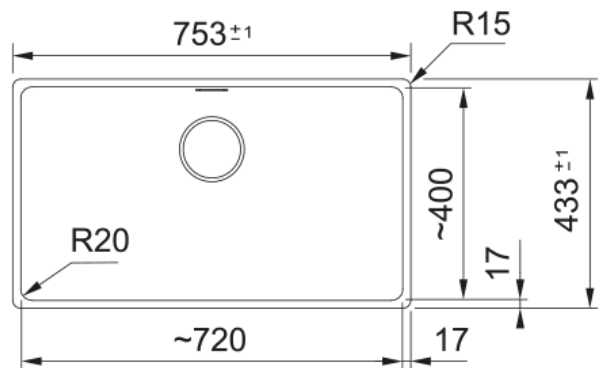

MRG 110-72 3 1/2" BSW HOF ND SG | 125.0715.494

MRG 110-72, Maris, granite, Slate Grey, Franke, undermount, 3 1/2", with basket strainer waste kit, without drainer, no tap hole, with overflow

välimus

Valamu tüüp	Kauss (ilma äravooluta)
Materjali tüüp	Graniit
Kausside arv	1
Värv	Kiltkivihall
Viimistlus	Mitte ühtegi

möödud

Väline: paremalt vasakule	753.0
Väline suurus: eest taha	433.0
Kauss 1: paremalt vasakule	720.0
Kauss 1 suurus: eest taha	400.0
Kauss 1: sügavus	200.0

paigaldusviis

Minimaalne kapi suurus	80 cm
------------------------	-------

Toote spetsifikatsioonid

Paigaldamise tüüp	Allamäge
Jäätmete väljalaskeava	3 1/2"
Drenaažitoru asukoht	Äravoolutoru Pole
Kauss 1: lisatarviku serv	Ei
Aktiivne keerdühilduvus	Jah
Paigaldusriist	Klambrikott