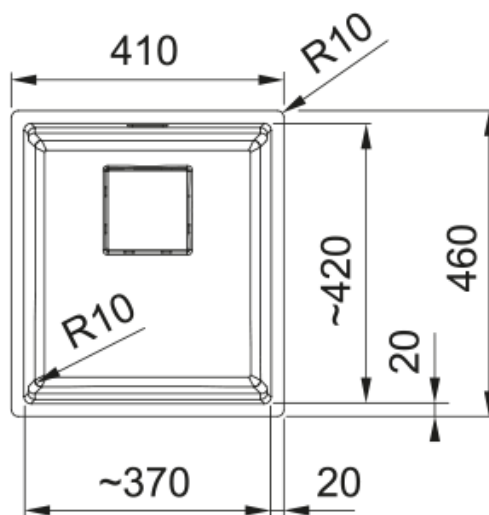

KNG 110-37 3 1/2" PKW ND HOF SG | 125.0715.492

KNG 110-37, Kubus 2, granite, Slate Grey, undermount, 1 bowl, without drainer, 3 1/2", with push knob waste kit, without drainer, no tap hole, with overflow

välimus

Valamu tüüp	Kauss (ilma äravooluta)
Materjali tüüp	Graniit
Kausside arv	1
Värv	Kiltkivihall
Viimistlus	Mitte ühtegi

möödud

Väline: paremalt vasakule	410.0
Väline suurus: eest taha	460.0
Kauss 1: paremalt vasakule	370.0
Kauss 1 suurus: eest taha	420.0
Kauss 1: sügavus	200.0

paigaldusviis

Minimaalne kapi suurus	45 cm
------------------------	-------

Toote spetsifikatsioonid

Paigaldamise tüüp	Allamäge
Jäätmete väljalaskeava	3 1/2"
Drenaažitoru asukoht	Äravoolutoru Pole
Kauss 1: lisatarviku serv	Jah
Aktiivne keerdühilduvus	Jah