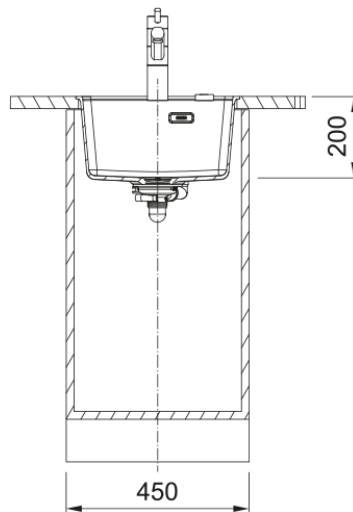

MRG 110-37 3 1/2" BSW ND TL 3TH HOF MBC | 125.0683.237

MRG 110-37 TL , Maris, granite, Matte Black Collection, Franke, undermount, 1 bowl, without drainer, bowl 1 size right to left: 370mm, bowl 1 size front to back: 399mm, bowl 1 depth: 200mm, external size right to left: 403mm, external size front to back: 503mm, 3 1/2", basket strainer waste, without drainer, 3_PRE_DRILLED, with overflow

välimus

Valamu tüüp	Kauss (ilma äravooluta)
Materjali tüüp	Graniit
Kausside arv	1
Värv	Mattmust
Viimistlus	Mitte ühtegi

mõõdud

Väline: paremalt vasakule	403.0
Väline suurus: eest taha	503.0
Kauss 1: paremalt vasakule	370.0
Kauss 1 suurus: eest taha	399.0
Kauss 1: sügavus	200.0

paigaldusviis

Minimaalne kapi suurus	50 cm
------------------------	-------

Toote spetsifikatsioonid

Paigaldamise tüüp	Allamäge
Jäätmete väljalaskeava	3 1/2"
Drenaažitoru asukoht	Äravoolutoru Pole
Kauss 1: lisatarviku serv	Ei
Aktiivne keerdühilduvus	Jah
Paigaldusriist	Klambrikott