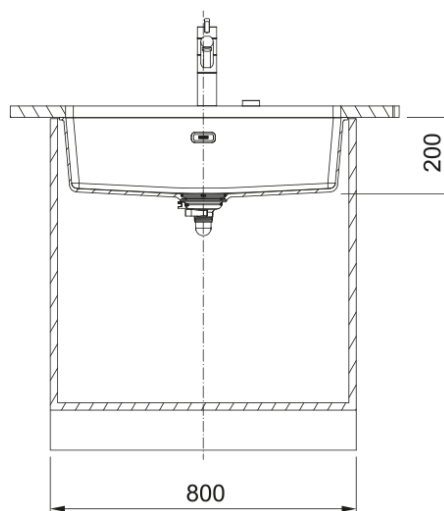

MRG 110-72 3 1/2" BSWT ND NTH HOF MBC | 125.0683.236

MRG 110-72, Maris, granite, Matte Black Collection, Franke, undermount, 1 bowl, withoutdrainer, bowl 1 size right to left: 720mm, bowl 1 size front to back: 400mm, bowl 1 depth: 200mm, external size right to left:53mm, external size front to back: 433mm, 3 1/2", basket strainer waste twist control, without drainer, no tap hole, with overflow

välimus

Valamu tüüp	Kauss (ilma äravooluta)
Materjali tüüp	Graniit
Kausside arv	1
Värv	Mattmust
Viimistlus	Mitte ühtegi

mõõdud

Väline: paremalt vasakule	753.0
Väline suurus: eest taha	433.0
Kauss 1: paremalt vasakule	720.0
Kauss 1 suurus: eest taha	400.0
Kauss 1: sügavus	200.0

paigaldusviis

Minimaalne kapi suurus	80 cm
------------------------	-------

Toote spetsifikatsioonid

Paigaldamise tüüp	Allamäge
Jäätmete väljalaskeava	3 1/2"
Drenaažitoru asukoht	Äravoolutoru Pole
Kauss 1: lisatarviku serv	Ei
Aktiivne keerdühilduvus	Jah
Paigaldusriist	Klambrikott