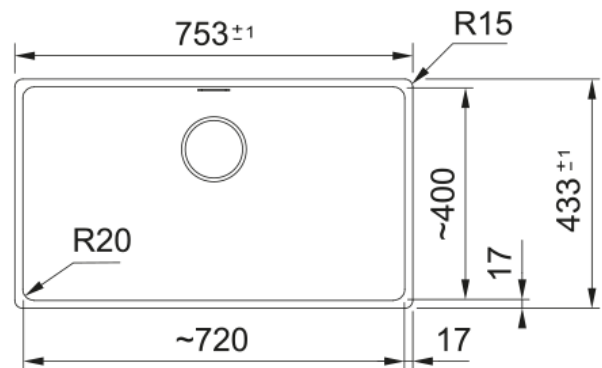

# MRG 110-72 3 1/2" BSW ND NTH HOF MBC | 125.0683.235

MRG 110-72, Maris, granite, Matte Black Collection, Franke, undermount, 1 bowl, withoutdrainer, bowl 1 size right to left: 720mm, bowl 1 size front to back: 400mm, bowl 1 depth: 200mm, external size right to left:53mm, external size front to back: 433mm, 3 1/2", basket strainer waste, without drainer, no tap hole, with overflow

## mõõdud

Väline: paremalt vasakule	753.0
Väline suurus: eest taha	433.0
Kauss 1: paremalt vasakule	720.0
Kauss 1 suurus: eest taha	400.0
Kauss 1: sügavus	200.0

## paigaldusviis

Minimaalne kapi suurus	80 cm
------------------------	-------

## Toote spetsifikatsioonid

Paigaldamise tüüp	Allamäge
Jäätmete väljalaskeava	3 1/2"
Drenaažitoru asukoht	Äravoolutoru Pole
Kauss 1: lisatarviku serv	Ei
Aktiivne keerdühilduvus	Jah
Paigaldusriist	Klambrikott