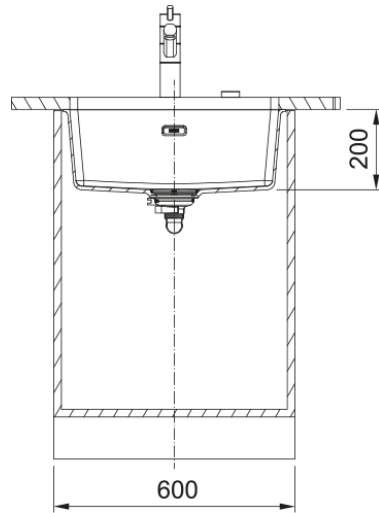

MRG 110-52 3 1/2" BSW ND NTH HOF MBC | 125.0683.233

MRG 110-52, Maris, granite, Matte Black Collection, Franke, undermount, 1 bowl, without drainer, bowl 1 size right to left: 520mm, bowl 1 size front to back: 400mm, bowl 1 depth: 200mm, external size right to left: 553mm, external size front to back: 433mm, 3 1/2", basket strainer waste, without drainer, no tap hole, with overflow

välimus

Valamu tüüp	Kauss (ilma äravooluta)
Materjali tüüp	Graniit
Kausside arv	1
Värv	Mattmust
Viimistlus	Mitte ühtegi

mõõdud

Väline: paremalt vasakule	553.0
Väline suurus: eest taha	433.0
Kauss 1: paremalt vasakule	520.0
Kauss 1 suurus: eest taha	400.0
Kauss 1: sügavus	200.0

paigaldusviis

Minimaalne kapi suurus	60 cm
------------------------	-------

Toote spetsifikatsioonid

Paigaldamise tüüp	Allamäge
Jäätmete väljalaskeava	3 1/2"
Drenaažitoru asukoht	Äravoolutoru Pole
Kauss 1: lisatarviku serv	Ei
Aktiivne keerdühilduvus	Jah
Paigaldusriist	Klambrikott