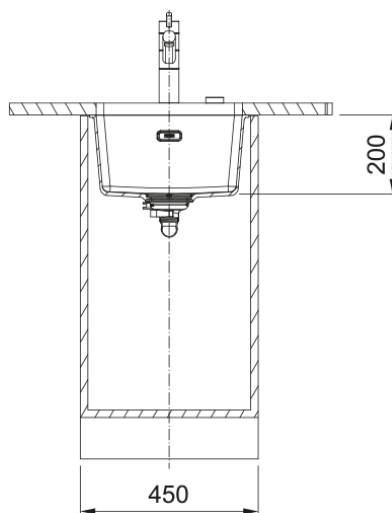

# MRG 110-37 3 1/2" BSWT ND NTH HOF MBC | 125.0683.232

MRG 110-37, Maris, granite, Matte Black Collection, Franke, undermount, 1 bowl, without drainer, bowl 1 size right to left: 370mm, bowl 1 size front to back: 400mm, bowl 1 depth: 200mm, external size right to left: 403mm, external size front to back: 433mm, 3 1/2", basket strainer waste twist control, without drainer, no tap hole, with overflow

## mõõdud

Väline: paremalt vasakule	403.0
Väline suurus: eest taha	433.0
Kauss 1: paremalt vasakule	370.0
Kauss 1 suurus: eest taha	400.0
Kauss 1: sügavus	200.0

## Toote spetsifikatsioonid

Paigaldamise tüüp	Allamäge
Jäätmete väljalaskeava	3 1/2"
Drenaažitoru asukoht	Äravoolutoru Pole
Kauss 1: lisatarviku serv	Ei
Aktiivne keerdühilduvus	Jah
Paigaldusriist	Klambrikott