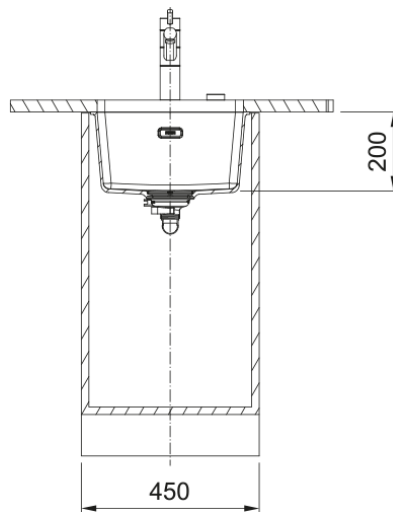

# MRG 110-37 3 1/2" BSW ND NTH HOF MBC | 125.0683.231

MRG 110-37, Maris, granite, Matte Black Collection, Franke, undermount, 1 bowl, without drainer, bowl 1 size right to left: 370mm, bowl 1 size front to back: 400mm, bowl 1 depth: 200mm, external size right to left: 403mm, external size front to back: 433mm, 3 1/2", basket strainer waste, without drainer, no tap hole, with overflow

## mõõdud

Väline: paremalt vasakule	403.0
Väline suurus: eest taha	433.0
Kauss 1: paremalt vasakule	370.0
Kauss 1 suurus: eest taha	400.0
Kauss 1: sügavus	200.0

## Toote spetsifikatsioonid

Paigaldamise tüüp	Allamäge
Jäätmete väljalaskeava	3 1/2"
Drenaažitoru asukoht	Äravoolutoru Pole
Kauss 1: lisatarviku serv	Ei
Aktiivne keerdühilduvus	Jah
Paigaldusriist	Klambrikott