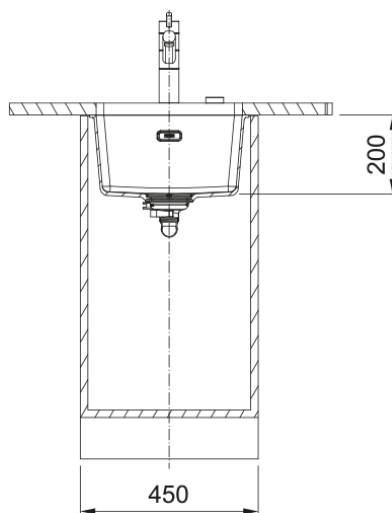

# MRG 110-37 3 1/2" BSW ND NTH HOF MBC | 125.0683.231

MRG 110-37, Maris, granite, Matte Black Collection, Franke, undermount, 1 bowl, without drainer, bowl 1 size right to left: 370mm, bowl 1 size front to back: 400mm, bowl 1 depth: 200mm, external size right to left: 403mm, external size front to back: 433mm, 3 1/2", basket strainer waste, without drainer, no tap hole, with overflow

## mõõdud

Väline: paremalt vasakule	403.0
Väline suurus: eest taha	433.0
Kauss 1: paremalt vasakule	370.0
Kauss 1 suurus: eest taha	400.0
Kauss 1: sügavus	200.0

## Toote spetsifikatsioonid

Paigaldamise tüüp	Allamäge
Jäätmete väljalaskeava	3 1/2"
Drenaažitoru asukoht	Äravoolutoru Pole
Kauss 1: lisatarviku serv	Ei
Aktiivne keerdühilduvus	Jah
Paigaldusriist	Klambrikott