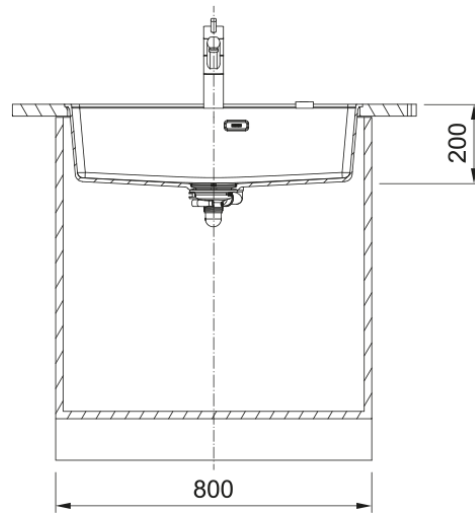

# MRG 110-72 3 1/2" PKW ND TL 5TH HOF MB | 125.0683.225

MRG 110-72 TL, Maris, granite, Matte Black, Franke, undermount, 1 bowl, without drainer, bowl 1 size right to left: 720mm, bowl 1 size front to back: 399mm, bowl 1 depth: 200mm, external size right to left: 753mm, external size front to back: 503mm, 3 1/2", push knob waste, without drainer, 5\_PRE\_DRILLED, with overflow

## mõõdud

Väline: paremalt vasakule	753.0
Väline suurus: eest taha	503.0
Kauss 1: paremalt vasakule	720.0
Kauss 1 suurus: eest taha	399.0
Kauss 1: sügavus	200.0

## Toote spetsifikatsioonid

Paigaldamise tüüp	Allamäge
Jäätmete väljalaskeava	3 1/2"
Drenaažitoru asukoht	Äravoolutoru Pole
Kauss 1: lisatarviku serv	Ei
Aktiivne keerdühilduvus	Jah
Paigaldusriist	Klambrikott