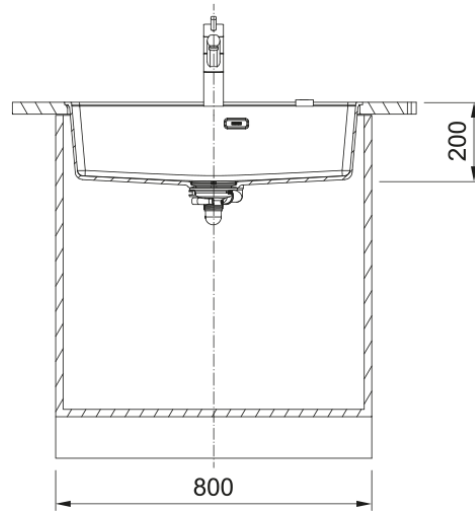

# MRG 110-72 3 1/2" PKW ND TL HOF ON | 125.0683.200

MRG 110-72 TL, Maris, granite, onyx, Franke, undermount, 1 bowl, without drainer, bowl 1 size right to left: 720mm, bowl 1 size front to back: 399mm, bowl 1 depth: 200mm, external size right to left: 753mm, external size front to back: 503mm, 3 1/2", push knob waste, without drainer, 5\_PRE\_DRILLED, with overflow

## mõõdud

Väline: paremalt vasakule	753.0
Väline suurus: eest taha	503.0
Kauss 1: paremalt vasakule	720.0
Kauss 1 suurus: eest taha	399.0
Kauss 1: sügavus	200.0

## Toote spetsifikatsioonid

Paigaldamise tüüp	Allamäge
Jäätmete väljalaskeava	3 1/2"
Drenaažitoru asukoht	Äravoolutoru Pole
Kauss 1: lisatarviku serv	Ei
Aktiivne keerdühilduvus	Jah
Paigaldusriist	Klambrikott