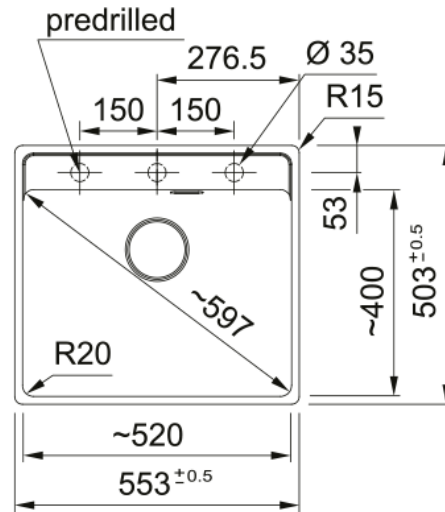

MRG 110-52 3 1/2" BSW ND TL HOF OS | 125.0683.198

MRG 110-52 TL, Maris, granite, oyster, Franke, undermount, 1 bowl, without drainer, bowl 1 size right to left: 520mm, bowl 1 size front to back: 399mm, bowl 1 depth: 200mm, external size right to left: 553mm, external size front to back: 503mm, 3 1/2", basket strainer waste, without drainer, 3_PRE_DRILLED, with overflow

välimus

Valamu tüüp	Kauss (ilma äravooluta)
Materjali tüüp	Graniit
Kausside arv	1
Värv	Auster
Viimistlus	Mitte ühtegi

mõõdud

Väline: paremalt vasakule	553.0
Väline suurus: eest taha	503.0
Kauss 1: paremalt vasakule	520.0
Kauss 1 suurus: eest taha	399.0
Kauss 1: sügavus	200.0

paigaldusviis

Minimaalne kapi suurus	70 cm
------------------------	-------

Toote spetsifikatsioonid

Paigaldamise tüüp	Allamäge
Jäätmete väljalaskeava	3 1/2"
Drenaažitoru asukoht	Äravoolutoru Pole
Kauss 1: lisatarviku serv	Ei
Aktiivne keerdühilduvus	Jah
Paigaldusriist	Klambrikott