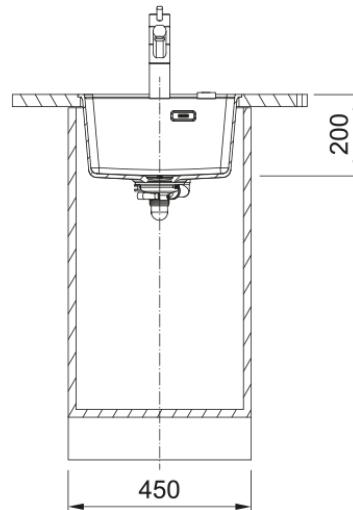

MRG 110-37 3 1/2" BSW ND TL 3TH HOF MB | 125.0683.194

MRG 110-37 TL , Maris, granite, Matte Black, Franke, undermount, 1 bowl, without drainer, bowl 1 size right to left: 370mm, bowl 1 size front to back: 399mm, bowl 1 depth: 200mm, external size right to left: 403mm, external size front to back: 503mm, 3 1/2", basket strainer waste, without drainer, 3_PRE_DRILLED, with overflow

välimus

Valamu tüüp	Kauss (ilma äravooluta)
Materjali tüüp	Graniit
Kausside arv	1
Värv	Mattmust
Viimistlus	Mitte ühtegi

mõõdud

Väline: paremalt vasakule	403.0
Väline suurus: eest taha	503.0
Kauss 1: paremalt vasakule	370.0
Kauss 1 suurus: eest taha	399.0
Kauss 1: sügavus	200.0

paigaldusviis

Minimaalne kapi suurus	50 cm
------------------------	-------

Toote spetsifikatsioonid

Paigaldamise tüüp	Allamäge
Jäätmete väljalaskeava	3 1/2"
Drenaažitoru asukoht	Äravoolutoru Pole
Kauss 1: lisatarviku serv	Ei
Aktiivne keerdühilduvus	Jah
Paigaldusriist	Klambrikott