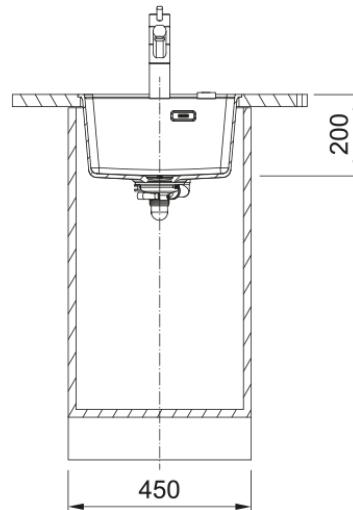

MRG 110-37 3 1/2" BSW ND TL 3TH HOF ON | 125.0683.190

MRG 110-37 TL , Maris, granite, onyx, Franke, undermount, 1 bowl, without drainer, bowl 1 size right to left: 370mm, bowl 1 size front to back: 399mm, bowl 1 depth: 200mm, external size right to left: 403mm, external size front to back: 503mm, 3 1/2", basket strainer waste, without drainer, 3_PRE_DRILLED, with overflow

välimus

Valamu tüüp	Kauss (ilma äravooluta)
Materjali tüüp	Graniit
Kausside arv	1
Värv	Oonüks
Viimistlus	Mitte ühtegi

mõõdud

Väline: paremalt vasakule	403.0
Väline suurus: eest taha	503.0
Kauss 1: paremalt vasakule	370.0
Kauss 1 suurus: eest taha	399.0
Kauss 1: sügavus	200.0

paigaldusviis

Minimaalne kapi suurus	50 cm
------------------------	-------

Toote spetsifikatsioonid

Paigaldamise tüüp	Allamäge
Jäätmete väljalaskeava	3 1/2"
Drenaažitoru asukoht	Äravoolutoru Pole
Kauss 1: lisatarviku serv	Ei
Aktiivne keerdühilduvus	Jah
Paigaldusriist	Klambrikott