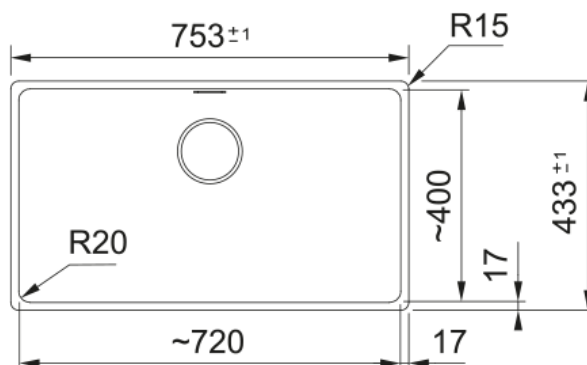

MRG 110-72 3 1/2" BSW ND NTH HOF MB | 125.0683.189

MRG 110-72, Maris, granite, Matte Black, Franke, undermount, 1 bowl, withoutdrainer, bowl 1 size right to left: 720mm, bowl 1 size front to back: 400mm, bowl 1 depth: 200mm, external size right to left:53mm, external size front to back: 433mm, 3 1/2", basket strainer waste, without drainer, no tap hole, with overflow

välimus

Valamu tüüp	Kauss (ilma äravooluta)
Materjali tüüp	Graniit
Kausside arv	1
Värv	Mattnust
Viimistlus	Mitte ühtegi

mõõdud

Väline: paremalt vasakule	753.0
Väline suurus: eest taha	433.0
Kauss 1: paremalt vasakule	720.0
Kauss 1 suurus: eest taha	400.0
Kauss 1: sügavus	200.0

paigaldusviis

Minimaalne kapi suurus	80 cm
------------------------	-------

Toote spetsifikatsioonid

Paigaldamise tüüp	Allamäge
Jäätmete väljalaskeava	3 1/2"
Drenaažitoru asukoht	Äravoolutoru Pole
Kauss 1: lisatarviku serv	Ei
Aktiivne keerdühilduvus	Jah
Paigaldusriist	Klambrikott