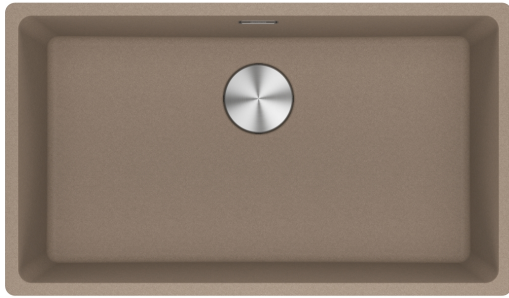

# MRG 110-72 3 1/2" BSW ND NTH HOF OS | 125.0683.188

MRG 110-72, Maris, granite, oyster, Franke, undermount, 1 bowl, withoutdrainer, bowl 1 size right to left: 720mm, bowl 1 size front to back: 400mm, bowl 1 depth: 200mm, external size right to left: 53mm, external size front to back: 433mm, 3 1/2", basket strainer waste, without drainer, no tap hole, with overflow

## välimus

Valamu tüüp	Kauss (ilma äravooluta)
Materjali tüüp	Graniit
Kausside arv	1
Värv	Auster
Viimistlus	Mitte ühtegi

## mõõdud

Väline: paremalt vasakule	753.0
Väline suurus: eest taha	433.0
Kauss 1: paremalt vasakule	720.0
Kauss 1 suurus: eest taha	400.0
Kauss 1: sügavus	200.0