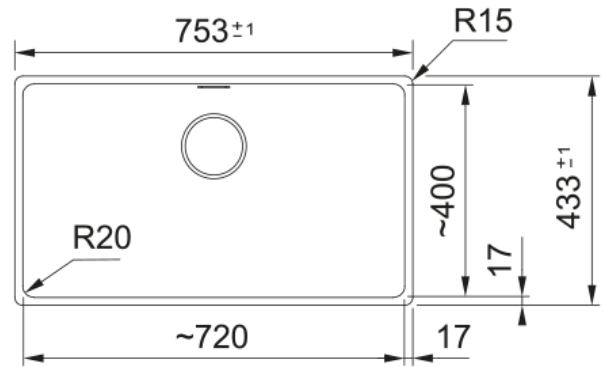

# MRG 110-72 3 1/2" BSW ND NTH HOF OS | 125.0683.188

MRG 110-72, Maris, granite, oyster, Franke, undermount, 1 bowl, withoutdrainer, bowl 1 size right to left: 720mm, bowl 1 size front to back: 400mm, bowl 1 depth: 200mm, external size right to left: 53mm, external size front to back: 433mm, 3 1/2", basket strainer waste, without drainer, no tap hole, with overflow

## mõõdud

Väline: paremalt vasakule	753.0
Väline suurus: eest taha	433.0
Kauss 1: paremalt vasakule	720.0
Kauss 1 suurus: eest taha	400.0
Kauss 1: sügavus	200.0

## paigaldusviis

Minimaalne kapi suurus	80 cm
------------------------	-------

## Toote spetsifikatsioonid

Paigaldamise tüüp	Allamäge
Jäätmete väljalaskeava	3 1/2"
Drenaažitoru asukoht	Äravoolutoru Pole
Kauss 1: lisatarviku serv	Ei
Aktiivne keerdühilduvus	Jah
Paigaldusriist	Klambrikott