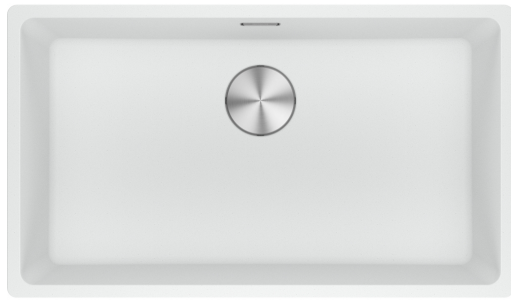

MRG 110-72 3 1/2" BSW ND NTH HOF PW | 125.0683.187

MRG 110-72, Maris, granite, polar white, Franke, undermount, 1 bowl, withoutdrainer, bowl 1 size right to left: 720mm, bowl 1 size front to back: 400mm, bowl 1 depth: 200mm, external size right to left: 53mm, external size front to back: 433mm, 3 1/2", basket strainer waste, without drainer, no tap hole, with overflow

välimus

Valamu tüüp	Kauss (ilma äravooluta)
Materjali tüüp	Graniit
Kausside arv	1
Värv	Polaarne valge
Viimistlus	Mitte ühtegi

mõõdud

Väline: paremalt vasakule	753.0
Väline suurus: eest taha	433.0
Kauss 1: paremalt vasakule	720.0
Kauss 1 suurus: eest taha	400.0
Kauss 1: sügavus	200.0

paigaldusviis

Minimaalne kapi suurus	80 cm
------------------------	-------

Toote spetsifikatsioonid

Paigaldamise tüüp	Allamäge
Jäätmete väljalaskeava	3 1/2"
Drenaažitoru asukoht	Äravoolutoru Pole
Kauss 1: lisatarviku serv	Ei
Aktiivne keerdühilduvus	Jah
Paigaldusriist	Klambrikott