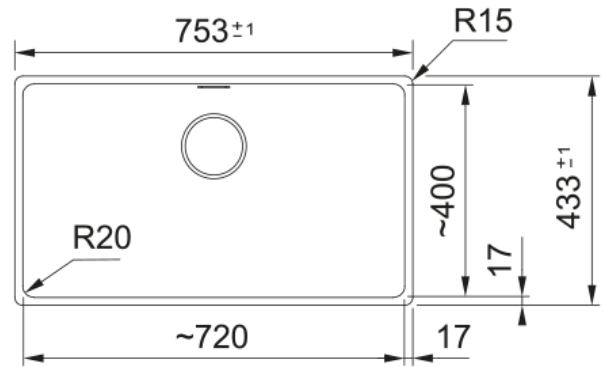

MRG 110-72 3 1/2" BSW ND NTH HOF PW | 125.0683.187

MRG 110-72, Maris, granite, polar white, Franke, undermount, 1 bowl, withoutdrainer, bowl 1 size right to left: 720mm, bowl 1 size front to back: 400mm, bowl 1 depth: 200mm, external size right to left: 53mm, external size front to back: 433mm, 3 1/2", basket strainer waste, without drainer, no tap hole, with overflow

välimus

Valamu tüüp	Kauss (ilma äravooluta)
Materjali tüüp	Graniit
Kausside arv	1
Värv	Polaarne valge
Viimistlus	Mitte ühtegi

mõõdud

Väline: paremalt vasakule	753.0
Väline suurus: eest taha	433.0
Kauss 1: paremalt vasakule	720.0
Kauss 1 suurus: eest taha	400.0
Kauss 1: sügavus	200.0

paigaldusviis

Minimaalne kapi suurus	80 cm
------------------------	-------

Toote spetsifikatsioonid

Paigaldamise tüüp	Allamäge
Jäätmete väljalaskeava	3 1/2"
Drenaažitoru asukoht	Äravoolutoru Pole
Kauss 1: lisatarviku serv	Ei
Aktiivne keerdühilduvus	Jah
Paigaldusriist	Klambrikott