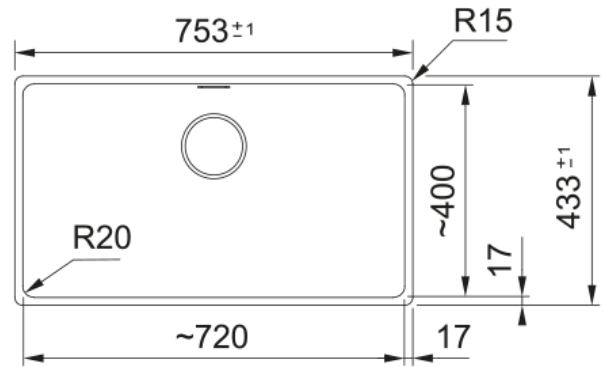

MRG 110-72 3 1/2" BSW ND NTH HOF ST | 125.0683.186

MRG 110-72, Maris, granite, stone grey, Franke, undermount, 1 bowl, withoutdrainer, bowl 1 size right to left: 720mm, bowl 1 size front to back: 400mm, bowl 1 depth: 200mm, external size right to left:53mm, external size front to back: 433mm, 3 1/2", basket strainer waste, without drainer, no tap hole, with overflow

välimus

Valamu tüüp	Kauss (ilma äravooluta)
Materjali tüüp	Graanit
Kausside arv	1
Värv	Kivihall
Viimistlus	Mitte ühtegi

mõõdud

Väline: paremalt vasakule	753.0
Väline suurus: eest taha	433.0
Kauss 1: paremalt vasakule	720.0
Kauss 1 suurus: eest taha	400.0
Kauss 1: sügavus	200.0

paigaldusviis

Minimaalne kapi suurus	80 cm
------------------------	-------

Toote spetsifikatsioonid

Paigaldamise tüüp	Allamäge
Jäätmete väljalaskeava	3 1/2"
Drenaažitoru asukoht	Äravoolutoru Pole
Kauss 1: lisatarviku serv	Ei
Aktiivne keerdühilduvus	Jah
Paigaldusriist	Klambrikott