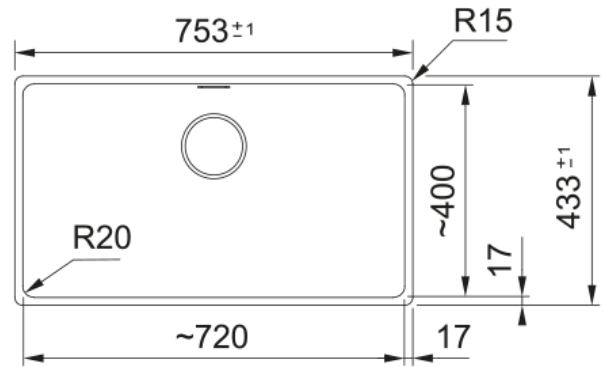

MRG 110-72 3 1/2" BSW ND NTH HOF ON | 125.0683.185

MRG 110-72, Maris, granite, onyx, Franke, undermount, 1 bowl, without drainer, bowl 1 size right to left: 720mm, bowl 1 size front to back: 400mm, bowl 1 depth: 200mm, external size right to left: 53mm, external size front to back: 433mm, 3 1/2", basket strainer waste, without drainer, no tap hole, with overflow

välimus

Valamu tüüp	Kauss (ilma äravooluta)
Materjali tüüp	Graanit
Kausside arv	1
Värv	Oonüks
Viimistlus	Mitte ühtegi

mõõdud

Väline: paremalt vasakule	753.0
Väline suurus: eest taha	433.0
Kauss 1: paremalt vasakule	720.0
Kauss 1 suurus: eest taha	400.0
Kauss 1: sügavus	200.0

paigaldusviis

Minimaalne kapi suurus	80 cm
------------------------	-------

Toote spetsifikatsioonid

Paigaldamise tüüp	Allamäge
Jäätmete väljalaskeava	3 1/2"
Drenaažitoru asukoht	Äravoolutoru Pole
Kauss 1: lisatarviku serv	Ei
Aktiivne keerdühilduvus	Jah
Paigaldusriist	Klambrikott