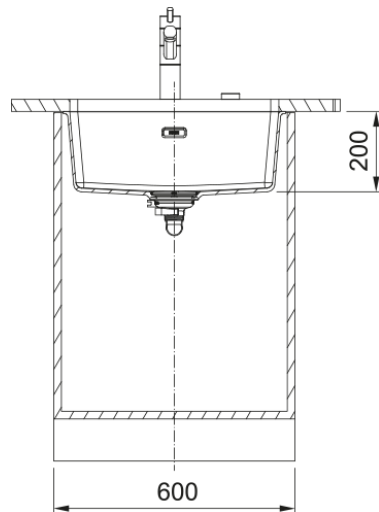

# MRG 110-52 3 1/2" BSW ND NTH HOF MB | 125.0683.184

MRG 110-52, Maris, granite, Matte Black, Franke, undermount, 1 bowl, without drainer, bowl 1 size right to left: 520mm, bowl 1 size front to back: 400mm, bowl 1 depth: 200mm, external size right to left: 553mm, external size front to back: 433mm, 3 1/2", basket strainer waste, without drainer, no tap hole, with overflow

## mõõdud

Väline: paremalt vasakule	553.0
Väline suurus: eest taha	433.0
Kauss 1: paremalt vasakule	520.0
Kauss 1 suurus: eest taha	400.0
Kauss 1: sügavus	200.0

## Toote spetsifikatsioonid

Paigaldamise tüüp	Allamäge
Jäätmete väljalaskeava	3 1/2"
Drenaažitoru asukoht	Äravoolutoru Pole
Kauss 1: lisatarviku serv	Ei
Aktiivne keerdühilduvus	Jah
Paigaldusriist	Klambrikott