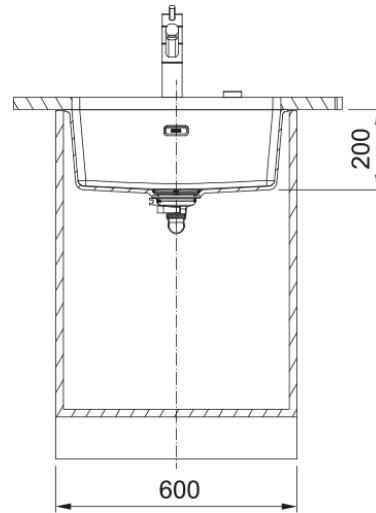

MRG 110-52 3 1/2" BSW ND NTH HOF OS | 125.0683.183

MRG 110-52, Maris, granite, oyster, Franke, undermount, 1 bowl, without drainer, bowl 1 size right to left: 520mm, bowl 1 size front to back: 400mm, bowl 1 depth: 200mm, external size right to left: 553mm, external size front to back: 433mm, 3 1/2", basket strainer waste, without drainer, no tap hole, with overflow

välimus

Valamu tüüp	Kauss (ilma äravooluta)
Materjali tüüp	Graniit
Kausside arv	1
Värv	Auster
Viimistlus	Mitte ühtegi

mõõdud

Väline: paremalt vasakule	553.0
Väline suurus: eest taha	433.0
Kauss 1: paremalt vasakule	520.0
Kauss 1 suurus: eest taha	400.0
Kauss 1: sügavus	200.0

paigaldusviis

Minimaalne kapi suurus	60 cm
------------------------	-------

Toote spetsifikatsioonid

Paigaldamise tüüp	Allamäge
Jäätmete väljalaskeava	3 1/2"
Drenaažitoru asukoht	Äravoolutoru Pole
Kauss 1: lisatarviku serv	Ei
Aktiivne keerdühilduvus	Jah
Paigaldusriist	Klambrikott