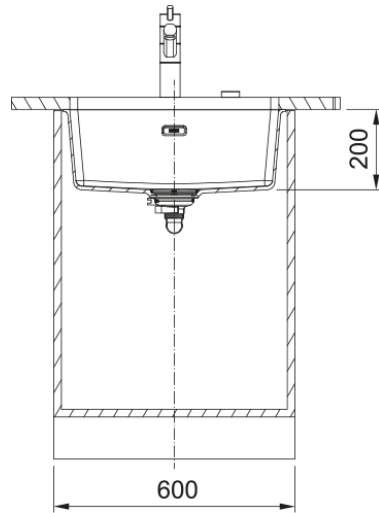

MRG 110-52 3 1/2" BSW ND NTH HOF PW | 125.0683.182

MRG 110-52, Maris, granite, polar white, Franke, undermount, 1 bowl, without drainer, bowl 1 size right to left: 520mm, bowl 1 size front to back: 400mm, bowl 1 depth: 200mm, external size right to left: 553mm, external size front to back: 433mm, 3 1/2", basket strainer waste, without drainer, no tap hole, with overflow

välimus

Valamu tüüp	Kauss (ilma äravooluta)
Materjali tüüp	Graniit
Kausside arv	1
Värv	Polaarne valge
Viimistlus	Mitte ühtegi

mõõdud

Väline: paremalt vasakule	553.0
Väline suurus: eest taha	433.0
Kauss 1: paremalt vasakule	520.0
Kauss 1 suurus: eest taha	400.0
Kauss 1: sügavus	200.0

paigaldusviis

Minimaalne kapi suurus	60 cm
------------------------	-------

Toote spetsifikatsioonid

Paigaldamise tüüp	Allamäge
Jäätmete väljalaskeava	3 1/2"
Drenaažitoru asukoht	Äravoolutoru Pole
Kauss 1: lisatarviku serv	Ei
Aktiivne keerdühilduvus	Jah
Paigaldusriist	Klambrikott