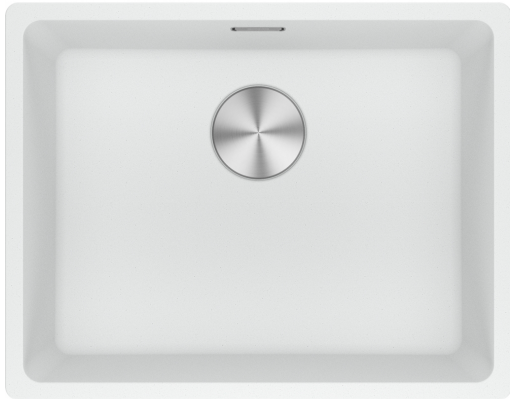

MRG 110-52 3 1/2" BSW ND NTH HOF PW | 125.0683.182

MRG 110-52, Maris, granite, polar white, Franke, undermount, 1 bowl, without drainer, bowl 1 size right to left: 520mm, bowl 1 size front to back: 400mm, bowl 1 depth: 200mm, external size right to left: 553mm, external size front to back: 433mm, 3 1/2", basket strainer waste, without drainer, no tap hole, with overflow

välimus

Valamu tüüp	Kauss (ilma äravooluta)
Materjali tüüp	Graniit
Kausside arv	1
Värv	Polaarne valge
Viimistlus	Mitte ühtegi

mõõdud

Väline: paremalt vasakule	553.0
Väline suurus: eest taha	433.0
Kauss 1: paremalt vasakule	520.0
Kauss 1 suurus: eest taha	400.0
Kauss 1: sügavus	200.0

paigaldusviis

Minimaalne kapi suurus	60 cm
------------------------	-------

Toote spetsifikatsioonid

Paigaldamise tüüp	Allamäge
Jäätmete väljalaskeava	3 1/2"
Drenaažitoru asukoht	Äravoolutoru Pole
Kauss 1: lisatarviku serv	Ei
Aktiivne keerdühilduvus	Jah
Paigaldusriist	Klambrikott