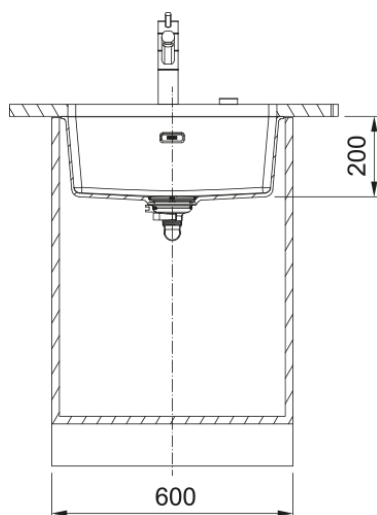

MRG 110-52 3 1/2" BSW ND NTH HOF PW | 125.0683.182

MRG 110-52, Maris, granite, polar white, Franke, undermount, 1 bowl, without drainer, bowl 1 size right to left: 520mm, bowl 1 size front to back: 400mm, bowl 1 depth: 200mm, external size right to left: 553mm, external size front to back: 433mm, 3 1/2", basket strainer waste, without drainer, no tap hole, with overflow

välimus

Valamu tüüp	Kauss (ilma äravooluta)
Materjali tüüp	Graniit
Kausside arv	1
Värv	Polaarne valge
Viimistlus	Mitte ühtegi

mõõdud

Väline: paremalt vasakule	553.0
Väline suurus: eest taha	433.0
Kauss 1: paremalt vasakule	520.0
Kauss 1 suurus: eest taha	400.0
Kauss 1: sügavus	200.0

paigaldusviis

Minimaalne kapi suurus	60 cm
------------------------	-------

Toote spetsifikatsioonid

Paigaldamise tüüp	Allamäge
Jäätmete väljalaskeava	3 1/2"
Drenaažitoru asukoht	Äravoolutoru Pole
Kauss 1: lisatarviku serv	Ei
Aktiivne keerdühilduvus	Jah
Paigaldusriist	Klambrikott