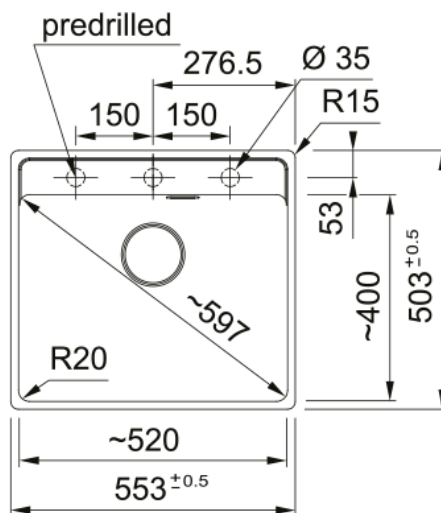

MRG 110-52 3 1/2" PKW ND TL HOF MB | 125.0683.147

MRG 110-52 TL, Maris, granite, Matte Black, Franke, undermount, 1 bowl, without drainer, bowl 1 size right to left: 520mm, bowl 1 size front to back: 399mm, bowl 1 depth: 200mm, external size right to left: 553mm, external size front to back: 503mm, 3 1/2", push knob waste, without drainer, 3_PRE_DRILLED, with overflow

välimus

Valamu tüüp	Kauss (ilma äravooluta)
Materjali tüüp	Graniit
Kausside arv	1
Värv	Mattmust
Viimistlus	Mitte ühtegi

mõõdud

Väline: paremalt vasakule	553.0
Väline suurus: eest taha	503.0
Kauss 1: paremalt vasakule	520.0
Kauss 1 suurus: eest taha	399.0
Kauss 1: sügavus	200.0

paigaldusviis

Minimaalne kapi suurus	70 cm
------------------------	-------

Toote spetsifikatsioonid

Paigaldamise tüüp	Allamäge
Jäätmete väljalaskeava	3 1/2"
Drenaažitoru asukoht	Äravoolutoru Pole
Kauss 1: lisatarviku serv	Ei
Aktiivne keerdühilduvus	Jah
Paigaldusriist	Klambrikott