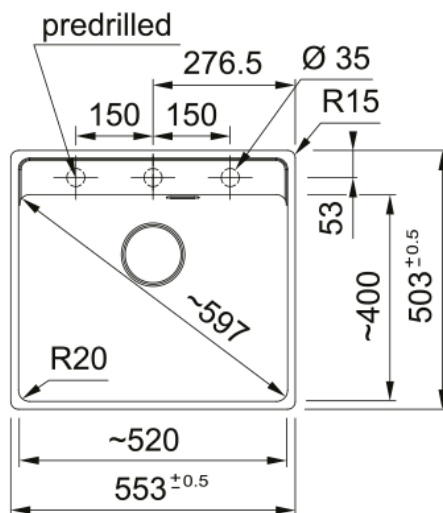

# MRG 110-52 3 1/2" PKW ND TL HOF ST | 125.0683.144

MRG 110-52 TL, Maris, granite, stone grey, Franke, undermount, 1 bowl, without drainer, bowl 1 size right to left: 520mm, bowl 1 size front to back: 399mm, bowl 1 depth: 200mm, external size right to left: 553mm, external size front to back: 503mm, 3 1/2", push knob waste, without drainer, 3\_PRE\_DRILLED, with overflow

## mõõdud

Väline: paremalt vasakule	553.0
Väline suurus: eest taha	503.0
Kauss 1: paremalt vasakule	520.0
Kauss 1 suurus: eest taha	399.0
Kauss 1: sügavus	200.0

## paigaldusviis

Minimaalne kapi suurus	70 cm
------------------------	-------

## Toote spetsifikatsioonid

Paigaldamise tüüp	Allamäge
Jäätmete väljalaskeava	3 1/2"
Drenaažitoru asukoht	Äravoolutoru Pole
Kauss 1: lisatarviku serv	Ei
Aktiivne keerdühilduvus	Jah
Paigaldusriist	Klambrikott