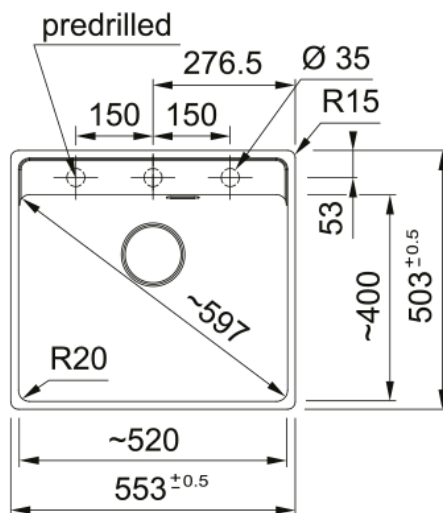

MRG 110-52 3 1/2" PKW ND TL HOF ON | 125.0683.143

MRG 110-52 TL, Maris, granite, onyx, Franke, undermount, 1 bowl, without drainer, bowl 1 size right to left: 520mm, bowl 1 size front to back: 399mm, bowl 1 depth: 200mm, external size right to left: 553mm, external size front to back: 503mm, 3 1/2", push knob waste, without drainer, 3_PRE_DRILLED, with overflow

välimus

Valamu tüüp	Kauss (ilma äravooluta)
Materjali tüüp	Graniit
Kausside arv	1
Värv	Oonüks
Viimistlus	Mitte ühtegi

mõõdud

Väline: paremalt vasakule	553.0
Väline suurus: eest taha	503.0
Kauss 1: paremalt vasakule	520.0
Kauss 1 suurus: eest taha	399.0
Kauss 1: sügavus	200.0

paigaldusviis

Minimaalne kapi suurus	70 cm
------------------------	-------

Toote spetsifikatsioonid

Paigaldamise tüüp	Allamäge
Jäätmete väljalaskeava	3 1/2"
Drenaažitoru asukoht	Äravoolutoru Pole
Kauss 1: lisatarviku serv	Ei
Aktiivne keerdühilduvus	Jah
Paigaldusriist	Klambrikott