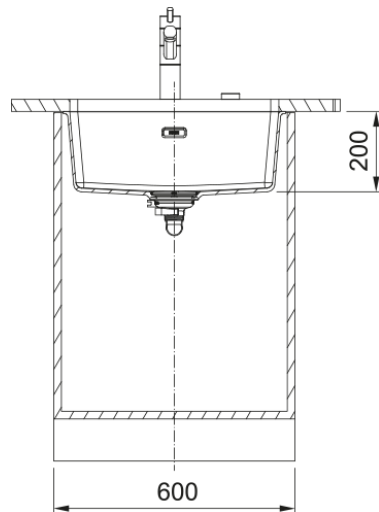

# MRG 110-52 3 1/2" BSW ND NTH HOF ON | 125.0683.140

MRG 110-52, Maris, granite, onyx, Franke, undermount, 1 bowl, without drainer, bowl 1 size right to left: 520mm, bowl 1 size front to back: 400mm, bowl 1 depth: 200mm, external size right to left: 553mm, external size front to back: 433mm, 3 1/2", basket strainer waste, without drainer, no tap hole, with overflow

## mõõdud

Väline: paremalt vasakule	553.0
Väline suurus: eest taha	433.0
Kauss 1: paremalt vasakule	520.0
Kauss 1 suurus: eest taha	400.0
Kauss 1: sügavus	200.0

## Toote spetsifikatsioonid

Paigaldamise tüüp	Allamäge
Jäätmete väljalaskeava	3 1/2"
Drenaažitoru asukoht	Äravoolutoru Pole
Kauss 1: lisatarviku serv	Ei
Aktiivne keerdühilduvus	Jah
Paigaldusriist	Klambrikott