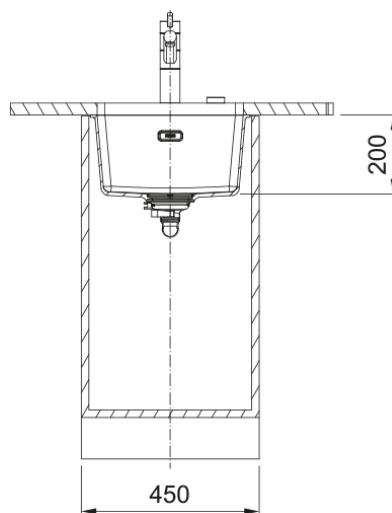

MRG 110-37 3 1/2" BSW ND NTH HOF MB | 125.0683.139

MRG 110-37, Maris, granite, Matte Black, Franke, undermount, 1 bowl, without drainer, bowl 1 size right to left: 370mm, bowl 1 size front to back: 400mm, bowl 1 depth: 200mm, external size right to left: 403mm, external size front to back: 433mm, 3 1/2", basket strainer waste, without drainer, no tap hole, with overflow

välimus

Valamu tüüp	Kauss (ilma äravooluta)
Materjali tüüp	Graniit
Kausside arv	1
Värv	Mattmust
Viimistlus	Mitte ühtegi

mõõdud

Väline: paremalt vasakule	403.0
Väline suurus: eest taha	433.0
Kauss 1: paremalt vasakule	370.0
Kauss 1 suurus: eest taha	400.0
Kauss 1: sügavus	200.0

paigaldusviis

Minimaalne kapi suurus	45 cm
------------------------	-------

Toote spetsifikatsioonid

Paigaldamise tüüp	Allamäge
Jäätmete väljalaskeava	3 1/2"
Drenaažitoru asukoht	Äravoolutoru Pole
Kauss 1: lisatarviku serv	Ei
Aktiivne keerdühilduvus	Jah
Paigaldusriist	Klambrikott