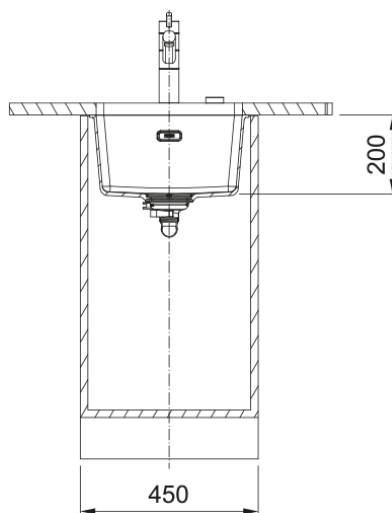

MRG 110-37 3 1/2" BSW ND NTH HOF MB | 125.0683.139

MRG 110-37, Maris, granite, Matte Black, Franke, undermount, 1 bowl, without drainer, bowl 1 size right to left: 370mm, bowl 1 size front to back: 400mm, bowl 1 depth: 200mm, external size right to left: 403mm, external size front to back: 433mm, 3 1/2", basket strainer waste, without drainer, no tap hole, with overflow

välimus

Valamu tüüp	Kauss (ilma äravooluta)
Materjali tüüp	Graniit
Kausside arv	1
Värv	Mattmust
Viimistlus	Mitte ühtegi

mõõdud

Väline: paremalt vasakule	403.0
Väline suurus: eest taha	433.0
Kauss 1: paremalt vasakule	370.0
Kauss 1 suurus: eest taha	400.0
Kauss 1: sügavus	200.0

paigaldusviis

Minimaalne kapi suurus	45 cm
------------------------	-------

Toote spetsifikatsioonid

Paigaldamise tüüp	Allamäge
Jäätmete väljalaskeava	3 1/2"
Drenaažitoru asukoht	Äravoolutoru Pole
Kauss 1: lisatarviku serv	Ei
Aktiivne keerdühilduvus	Jah
Paigaldusriist	Klambrikott