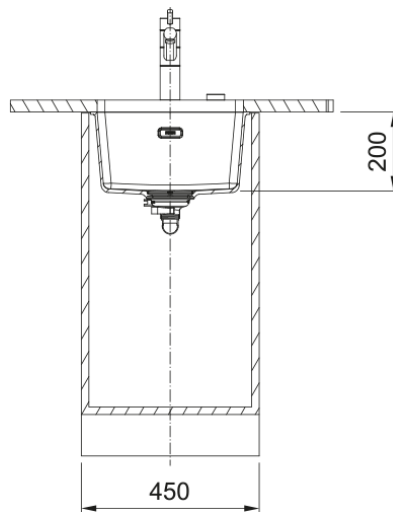

MRG 110-37 3 1/2" BSW ND NTH HOF MB | 125.0683.139

MRG 110-37, Maris, granite, Matte Black, Franke, undermount, 1 bowl, without drainer, bowl 1 size right to left: 370mm, bowl 1 size front to back: 400mm, bowl 1 depth: 200mm, external size right to left: 403mm, external size front to back: 433mm, 3 1/2", basket strainer waste, without drainer, no tap hole, with overflow

välimus

Valamu tüüp	Kauss (ilma äravooluta)
Materjali tüüp	Graniit
Kausside arv	1
Värv	Mattmust
Viimistlus	Mitte ühtegi

mõõdud

Väline: paremalt vasakule	403.0
Väline suurus: eest taha	433.0
Kauss 1: paremalt vasakule	370.0
Kauss 1 suurus: eest taha	400.0
Kauss 1: sügavus	200.0

paigaldusviis

Minimaalne kapi suurus	45 cm
------------------------	-------

Toote spetsifikatsioonid

Paigaldamise tüüp	Allamäge
Jäätmete väljalaskeava	3 1/2"
Drenaažitoru asukoht	Äravoolutoru Pole
Kauss 1: lisatarviku serv	Ei
Aktiivne keerdühilduvus	Jah
Paigaldusriist	Klambrikott