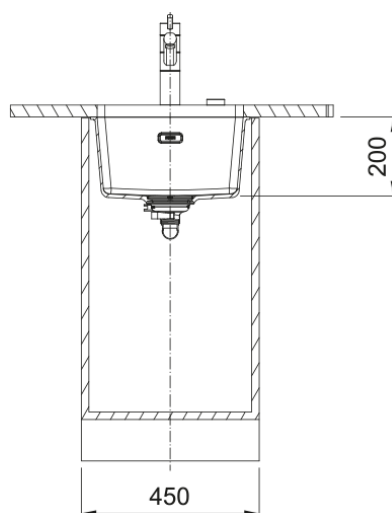

# MRG 110-37 3 1/2" BSW ND NTH HOF OS | 125.0683.138

MRG 110-37, Maris, granite, oyster, Franke, undermount, 1 bowl, without drainer, bowl 1 size right to left: 370mm, bowl 1 size front to back: 400mm, bowl 1 depth: 200mm, external size right to left: 403mm, external size front to back: 433mm, 3 1/2", basket strainer waste, without drainer, no tap hole, with overflow

## mõõdud

Väline: paremalt vasakule	403.0
Väline suurus: eest taha	433.0
Kauss 1: paremalt vasakule	370.0
Kauss 1 suurus: eest taha	400.0
Kauss 1: sügavus	200.0

## Toote spetsifikatsioonid

Paigaldamise tüüp	Allamäge
Jäätmete väljalaskeava	3 1/2"
Drenaažitoru asukoht	Äravoolutoru Pole
Kauss 1: lisatarviku serv	Ei
Aktiivne keerdühilduvus	Jah
Paigaldusriist	Klambrikott